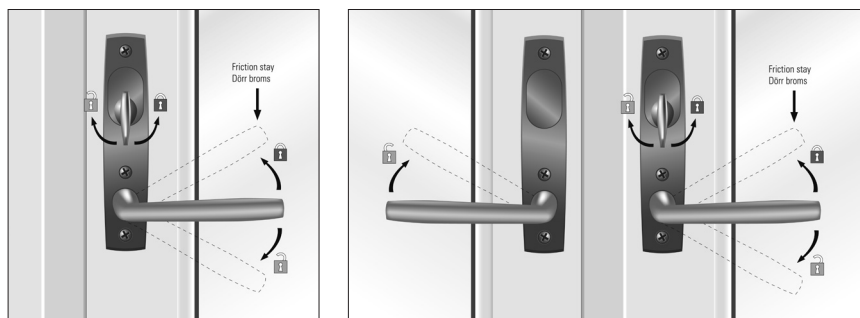

# Låsdetaljer Fönsterdörr

Utåtgående 3-glas isolerruta

SP FD Std. Spärrvred insida, täckbricka utsida	
Antal	Benämning
2	Handtag SP rak m långskylt
1	Lössprint 110 mm
1	Vred Fix 7335, sprintlängd 36 mm
1	Täckbricka Fix 7323
3	Skruv M5x87
3	Skruvmottagare M5 ASSA 802976

SP FD Cylinder insida, täckbricka utsida	
Antal	Benämning
2	Handtag SP rak m långskylt
1	Lössprint 110 mm
1	Cylinder ASSA 707 802790
1	Förhöjningsdel ASSA 49860106
1	Skyddsbricka Fix 5167
2	Skruv M5x40
1	Täckbricka Fix 7323
3	Skruv M5x87
3	Skruvmottagare M5 ASSA 802976

<b>SP FD Spärrvred insida, cylinder utsida</b>	
Antal	Benämning
2	Handtag SP rak m långskylt
1	Lössprint 110 mm
1	Cylinder ASSA 707
1	Förhöjningsdel ASSA 49860106
2	Skruv M5x40
1	Vred Fix 7335, sprintlängd 36 mm
3	Skruv M5x87
3	Skruvmottagare M5 ASSA 802976