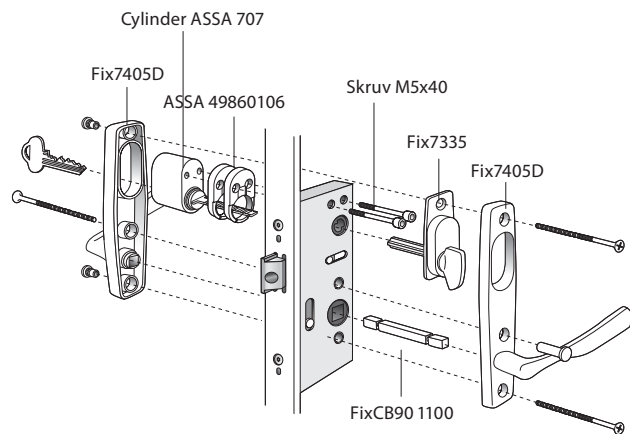

# Låsdetaljer Fönsterdörr

Utåtgående 3-glas isolerruta

SP FD Std. Spärrvred insida, täckbricka utsida	
Antal	Benämning
2	Handtag SP rak m långskylt
1	Lössprint 110 mm
1	Vred Fix 7335, sprintlängd 36 mm
1	Täckbricka Fix 7323
3	Skruv M5x87
3	Skruvmottagare M5 ASSA 802976

SP FD Cylinder insida, täckbricka utsida	
Antal	Benämning
2	Handtag SP rak m långskylt
1	Lössprint 110 mm
1	Cylinder ASSA 707 802790
1	Förhöjningsdel ASSA 49860106
1	Skyddsbricka Fix 5167
2	Skruv M5x40
1	Täckbricka Fix 7323
3	Skruv M5x87
3	Skruvmottagare M5 ASSA 802976

<b>SP FD Spärrvred insida, cylinder utsida</b>	
Antal	Benämning
2	Handtag SP rak m långskylt
1	Lössprint 110 mm
1	Cylinder ASSA 707
1	Förhöjningsdel ASSA 49860106
2	Skruv M5x40
1	Vred Fix 7335, sprintlängd 36 mm
3	Skruv M5x87
3	Skruvmottagare M5 ASSA 802976

<b>SP FD Cylinder insida, cylinder utsida</b>	
Antal	Benämning
1	Handtag SP rak m långskylt
1	Handtag SP rak m långskylt rokok
1	Lössprint 110 mm
1	Cylinderpar 708, 806138
2	Förhöjningsdel ASSA 49860106
2	Cylinderskruv M5x63 mm
3	Skruv M5x87
3	Skruvmottagare M5 ASSA 802976