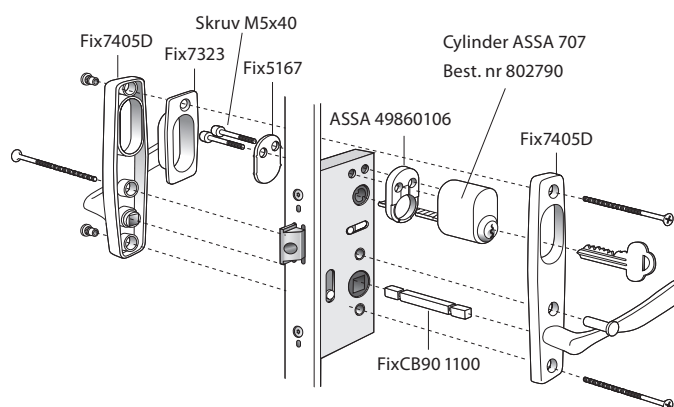

# Låsdetaljer Fönsterdörr

Utåtgående 3-glas isolerruta

SP FD Std. Spärrvred insida, täckbricka utsida	
Antal	Benämning
2	Handtag SP rak m långskylt
1	Lössprint 110 mm
1	Vred Fix 7335, sprintlängd 36 mm
1	Täckbricka Fix 7323
3	Skruv M5x87
3	Skruvmottagare M5 ASSA 802976

SP FD Cylinder insida, täckbricka utsida	
Antal	Benämning
2	Handtag SP rak m långskylt
1	Lössprint 110 mm
1	Cylinder ASSA 707 802790
1	Förhöjningsdel ASSA 49860106
1	Skyddsbricka Fix 5167
2	Skruv M5x40
1	Täckbricka Fix 7323
3	Skruv M5x87
3	Skruvmottagare M5 ASSA 802976

<b>SP FD Spärrvred insida, cylinder utsida</b>	
Antal	Benämning
2	Handtag SP rak m långskylt
1	Lössprint 110 mm
1	Cylinder ASSA 707
1	Förhöjningsdel ASSA 49860106
2	Skruv M5x40
1	Vred Fix 7335, sprintlängd 36 mm
3	Skruv M5x87
3	Skruvmottagare M5 ASSA 802976

<b>SP FD Cylinder insida, cylinder utsida</b>	
Antal	Benämning
1	Handtag SP rak m långskylt
1	Handtag SP rak m långskylt rokok
1	Lössprint 110 mm
1	Cylinderpar 708, 806138
2	Förhöjningsdel ASSA 49860106
2	Cylinderskruv M5x63 mm
3	Skruv M5x87
3	Skruvmottagare M5 ASSA 802976