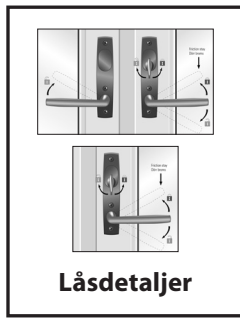

# Låsdetaljer Fönsterdörr

Utåtgående 3-glas isolerruta

SP FD Std. Spärrvred insida, täckbricka utsida	
Antal	Benämning
2	Handtag SP rak m långskylt
1	Lössprint 110 mm
1	Vred Fix 7335, sprintlängd 36 mm
1	Täckbricka Fix 7323
3	Skruv M5x87
3	Skruvmottagare M5 ASSA 802976

SP FD Cylinder insida, täckbricka utsida	
Antal	Benämning
2	Handtag SP rak m långskylt
1	Lössprint 110 mm
1	Cylinder ASSA 707 802790
1	Förhöjningsdel ASSA 49860106
1	Skyddsbricka Fix 5167
2	Skruv M5x40
1	Täckbricka Fix 7323
3	Skruv M5x87
3	Skruvmottagare M5 ASSA 802976

<b>SP FD Spärrvred insida, cylinder utsida</b>	
Antal	Benämning
2	Handtag SP rak m långskylt
1	Lössprint 110 mm
1	Cylinder ASSA 707
1	Förhöjningsdel ASSA 49860106
2	Skruv M5x40
1	Vred Fix 7335, sprintlängd 36 mm
3	Skruv M5x87
3	Skruvmottagare M5 ASSA 802976

<b>SP FD Cylinder insida, cylinder utsida</b>	
Antal	Benämning
1	Handtag SP rak m långskylt
1	Handtag SP rak m långskylt rokok
1	Lössprint 110 mm
1	Cylinderpar 708, 806138
2	Förhöjningsdel ASSA 49860106
2	Cylinderskruv M5x63 mm
3	Skruv M5x87
3	Skruvmottagare M5 ASSA 802976