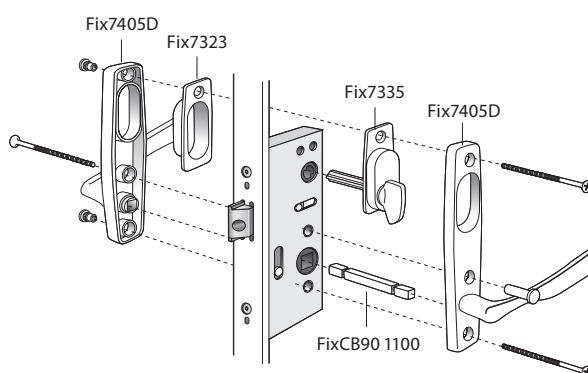

# Låsdetaljer Fönsterdörr

Utåtgående 3-glas isolerruta

SP FD Std. Spärrvred insida, täckbricka utsida	
Antal	Benämning
2	Handtag SP rak m långskylt
1	Lössprint 110 mm
1	Vred Fix 7335, sprintlängd 36 mm
1	Täckbricka Fix 7323
3	Skruv M5x87
3	Skruvmottagare M5 ASSA 802976

SP FD Cylinder insida, täckbricka utsida	
Antal	Benämning
2	Handtag SP rak m långskylt
1	Lössprint 110 mm
1	Cylinder ASSA 707 802790
1	Förhöjningsdel ASSA 49860106
1	Skyddsbricka Fix 5167
2	Skruv M5x40
1	Täckbricka Fix 7323
3	Skruv M5x87
3	Skruvmottagare M5 ASSA 802976

<b>SP FD Spärrvred insida, cylinder utsida</b>	
Antal	Benämning
2	Handtag SP rak m långskylt
1	Lössprint 110 mm
1	Cylinder ASSA 707
1	Förhöjningsdel ASSA 49860106
2	Skruv M5x40
1	Vred Fix 7335, sprintlängd 36 mm
3	Skruv M5x87
3	Skruvmottagare M5 ASSA 802976

<b>SP FD Cylinder insida, cylinder utsida</b>	
Antal	Benämning
1	Handtag SP rak m långskylt
1	Handtag SP rak m långskylt rokok
1	Lössprint 110 mm
1	Cylinderpar 708, 806138
2	Förhöjningsdel ASSA 49860106
2	Cylinderskruv M5x63 mm
3	Skruv M5x87
3	Skruvmottagare M5 ASSA 802976