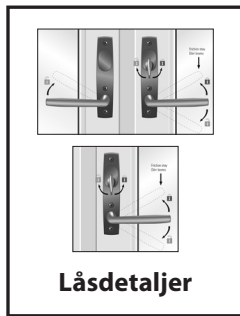

Låsdetaljer Fönsterdörr

Utåtgående 3-glas isolerruta

SP FD Std. Spärrvred insida, täckbricka utsida	
Antal	Benämning
2	Handtag SP rak m långskylt
1	Lössprint 110 mm
1	Vred Fix 7335, sprintlängd 36 mm
1	Täckbricka Fix 7323
3	Skruv M5x87
3	Skruvmottagare M5 ASSA 802976

SP FD Cylinder insida, täckbricka utsida	
Antal	Benämning
2	Handtag SP rak m långskylt
1	Lössprint 110 mm
1	Cylinder ASSA 707 802790
2	Förhöjningsdel ASSA 49860106
1	Skyddsbricka Fix 5167
2	Skruv M5x40
1	Täckbricka Fix 7323
3	Skruv M5x87
3	Skruvmottagare M5 ASSA 802976

SP FD Spärrvred insida, cylinder utsida	
Antal	Benämning
2	Handtag SP rak m långskylt
1	Lössprint 110 mm
1	Cylinder ASSA 707
1	Förhöjningsdel ASSA 49860106
2	Skruv M5x40
1	Vred Fix 7335, sprintlängd 36 mm
3	Skruv M5x87
3	Skruvmottagare M5 ASSA 802976

SP FD Cylinder insida, cylinder utsida	
Antal	Benämning
1	Handtag SP rak m långskylt
1	Handtag SP rak m långskylt rokok
1	Lössprint 110 mm
1	Cylinderpar 708, 806138
3	Förhöjningsdel ASSA 49860106
2	Cylinderskruv M5x63 mm
3	Skruv M5x87
3	Skruvmottagare M5 ASSA 802976