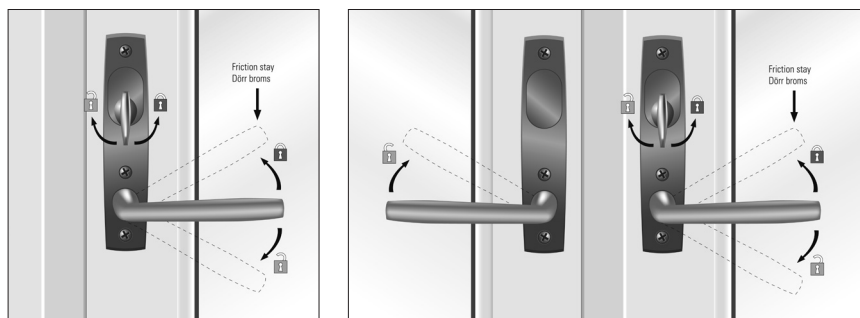

Låsdetaljer Fönsterdörr

Utåtgående 3-glas isolerruta

SP FD Std. Spärrvred insida, täckbricka utsida	
Antal	Benämning
2	Handtag SP rak m långskylt
1	Lössprint 110 mm
1	Vred Fix 7335, sprintlängd 36 mm
1	Täckbricka Fix 7323
3	Skruv M5x87
3	Skruvmottagare M5 ASSA 802976

SP FD Cylinder insida, täckbricka utsida	
Antal	Benämning
2	Handtag SP rak m långskylt
1	Lössprint 110 mm
1	Cylinder ASSA 707 802790
2	Förhöjningsdel ASSA 49860106
1	Skyddsbricka Fix 5167
2	Skruv M5x40
1	Täckbricka Fix 7323
3	Skruv M5x87
3	Skruvmottagare M5 ASSA 802976

SP FD Spärrvred insida, cylinder utsida	
Antal	Benämning
2	Handtag SP rak m långskylt
1	Lössprint 110 mm
1	Cylinder ASSA 707
1	Förhöjningsdel ASSA 49860106
2	Skruv M5x40
1	Vred Fix 7335, sprintlängd 36 mm
3	Skruv M5x87
3	Skruvmottagare M5 ASSA 802976