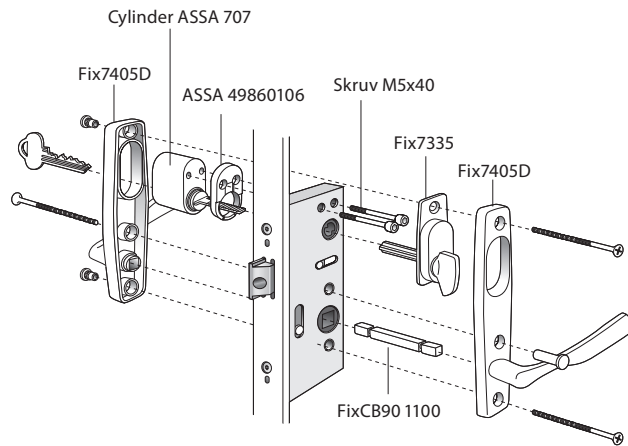

Låsdetaljer Fönsterdörr

Utåtgående 3-glas isolerruta

SP FD Std. Spärrvred insida, täckbricka utsida	
Antal	Benämning
2	Handtag SP rak m långskylt
1	Lössprint 110 mm
1	Vred Fix 7335, sprintlängd 36 mm
1	Täckbricka Fix 7323
3	Skruv M5x87
3	Skruvmottagare M5 ASSA 802976

SP FD Cylinder insida, täckbricka utsida	
Antal	Benämning
2	Handtag SP rak m långskylt
1	Lössprint 110 mm
1	Cylinder ASSA 707 802790
2	Förhöjningsdel ASSA 49860106
1	Skyddsbricka Fix 5167
2	Skruv M5x40
1	Täckbricka Fix 7323
3	Skruv M5x87
3	Skruvmottagare M5 ASSA 802976

SP FD Spärrvred insida, cylinder utsida	
Antal	Benämning
2	Handtag SP rak m långskylt
1	Lössprint 110 mm
1	Cylinder ASSA 707
1	Förhöjningsdel ASSA 49860106
2	Skruv M5x40
1	Vred Fix 7335, sprintlängd 36 mm
3	Skruv M5x87
3	Skruvmottagare M5 ASSA 802976

SP FD Cylinder insida, cylinder utsida	
Antal	Benämning
1	Handtag SP rak m långskylt
1	Handtag SP rak m långskylt rokok
1	Lössprint 110 mm
1	Cylinderpar 708, 806138
3	Förhöjningsdel ASSA 49860106
2	Cylinderskruv M5x63 mm
3	Skruv M5x87
3	Skruvmottagare M5 ASSA 802976