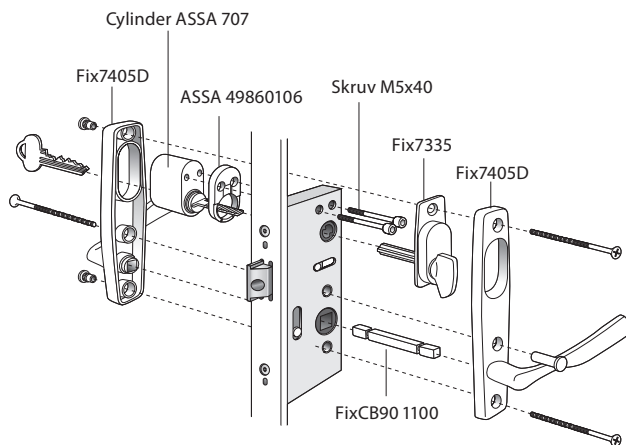

Låsdetaljer Fönsterdörr

Utåtgående 3-glas isolerruta

SP FD Std. Spärrvred insida, täckbricka utsida	
Antal	Benämning
2	Handtag SP rak m långskylt
1	Lössprint 110 mm
1	Vred Fix 7335, sprintlängd 36 mm
1	Täckbricka Fix 7323
3	Skruv M5x87
3	Skruvmottagare M5 ASSA 802976

SP FD Cylinder insida, täckbricka utsida	
Antal	Benämning
2	Handtag SP rak m långskylt
1	Lössprint 110 mm
1	Cylinder ASSA 707 802790
2	Förhöjningsdel ASSA 49860106
1	Skyddsbricka Fix 5167
2	Skruv M5x40
1	Täckbricka Fix 7323
3	Skruv M5x87
3	Skruvmottagare M5 ASSA 802976

SP FD Spärrvred insida, cylinder utsida	
Antal	Benämning
2	Handtag SP rak m långskylt
1	Lössprint 110 mm
1	Cylinder ASSA 707
1	Förhöjningsdel ASSA 49860106
2	Skruv M5x40
1	Vred Fix 7335, sprintlängd 36 mm
3	Skruv M5x87
3	Skruvmottagare M5 ASSA 802976

SP FD Cylinder insida, cylinder utsida	
Antal	Benämning
1	Handtag SP rak m långskylt
1	Handtag SP rak m långskylt rokok
1	Lössprint 110 mm
1	Cylinderpar 708, 806138
3	Förhöjningsdel ASSA 49860106
2	Cylinderskruv M5x63 mm
3	Skruv M5x87
3	Skruvmottagare M5 ASSA 802976