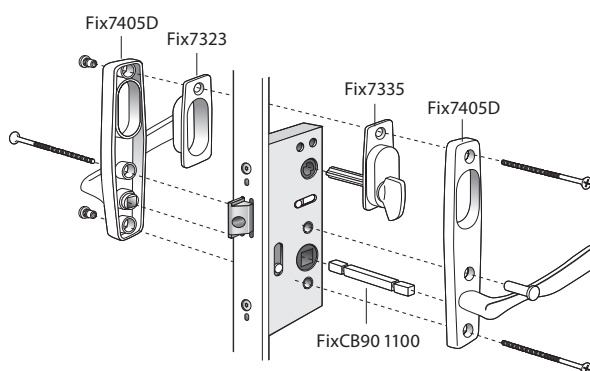

Låsdetaljer Fönsterdörr

Utåtgående 3-glas isolerruta

SP FD Std. Spärrvred insida, täckbricka utsida	
Antal	Benämning
2	Handtag SP rak m långskylt
1	Lössprint 110 mm
1	Vred Fix 7335, sprintlängd 36 mm
1	Täckbricka Fix 7323
3	Skruv M5x87
3	Skruvmottagare M5 ASSA 802976

SP FD Cylinder insida, täckbricka utsida	
Antal	Benämning
2	Handtag SP rak m långskylt
1	Lössprint 110 mm
1	Cylinder ASSA 707 802790
2	Förhöjningsdel ASSA 49860106
1	Skyddsbricka Fix 5167
2	Skruv M5x40
1	Täckbricka Fix 7323
3	Skruv M5x87
3	Skruvmottagare M5 ASSA 802976

SP FD Spärrvred insida, cylinder utsida	
Antal	Benämning
2	Handtag SP rak m långskylt
1	Lössprint 110 mm
1	Cylinder ASSA 707
1	Förhöjningsdel ASSA 49860106
2	Skruv M5x40
1	Vred Fix 7335, sprintlängd 36 mm
3	Skruv M5x87
3	Skruvmottagare M5 ASSA 802976

SP FD Cylinder insida, cylinder utsida	
Antal	Benämning
1	Handtag SP rak m långskylt
1	Handtag SP rak m långskylt rokok
1	Lössprint 110 mm
1	Cylinderpar 708, 806138
3	Förhöjningsdel ASSA 49860106
2	Cylinderskruv M5x63 mm
3	Skruv M5x87
3	Skruvmottagare M5 ASSA 802976