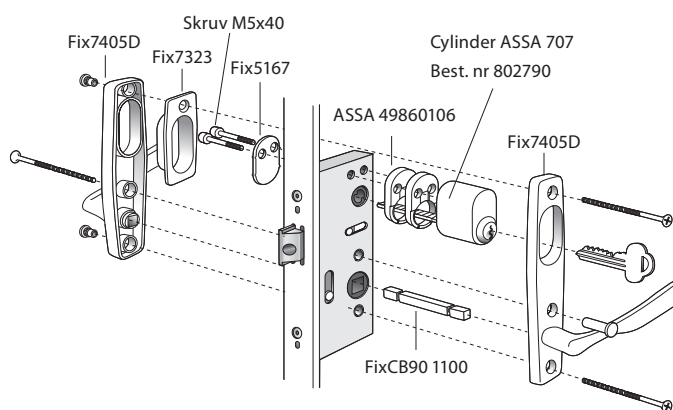

Låsdetaljer Fönsterdörr

Utåtgående 3-glas isolerruta

SP FD Std. Spärrvred insida, täckbricka utsida	
Antal	Benämning
2	Handtag SP rak m långskylt
1	Lössprint 110 mm
1	Vred Fix 7335, sprintlängd 36 mm
1	Täckbricka Fix 7323
3	Skruv M5x87
3	Skruvmottagare M5 ASSA 802976

SP FD Cylinder insida, täckbricka utsida	
Antal	Benämning
2	Handtag SP rak m långskylt
1	Lössprint 110 mm
1	Cylinder ASSA 707 802790
2	Förhöjningsdel ASSA 49860106
1	Skyddsbricka Fix 5167
2	Skruv M5x40
1	Täckbricka Fix 7323
3	Skruv M5x87
3	Skruvmottagare M5 ASSA 802976

SP FD Spärrvred insida, cylinder utsida	
Antal	Benämning
2	Handtag SP rak m långskylt
1	Lössprint 110 mm
1	Cylinder ASSA 707
1	Förhöjningsdel ASSA 49860106
2	Skruv M5x40
1	Vred Fix 7335, sprintlängd 36 mm
3	Skruv M5x87
3	Skruvmottagare M5 ASSA 802976

SP FD Cylinder insida, cylinder utsida	
Antal	Benämning
1	Handtag SP rak m långskylt
1	Handtag SP rak m långskylt rokok
1	Lössprint 110 mm
1	Cylinderpar 708, 806138
3	Förhöjningsdel ASSA 49860106
2	Cylinderskruv M5x63 mm
3	Skruv M5x87
3	Skruvmottagare M5 ASSA 802976