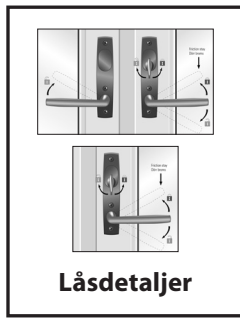

Låsdetaljer Fönsterdörr

Utåtgående 3-glas isolerruta

SP FD Std. Spärrvred insida, täckbricka utsida	
Antal	Benämning
2	Handtag SP rak m långskylt
1	Lössprint 110 mm
1	Vred Fix 7335, sprintlängd 36 mm
1	Täckbricka Fix 7323
3	Skruv M5x87
3	Skruvmottagare M5 ASSA 802976

SP FD Cylinder insida, täckbricka utsida	
Antal	Benämning
2	Handtag SP rak m långskylt
1	Lössprint 110 mm
1	Cylinder ASSA 707 802790
2	Förhöjningsdel ASSA 49860106
1	Skyddsbricka Fix 5167
2	Skruv M5x40
1	Täckbricka Fix 7323
3	Skruv M5x87
3	Skruvmottagare M5 ASSA 802976

SP FD Spärrvred insida, cylinder utsida	
Antal	Benämning
2	Handtag SP rak m långskylt
1	Lössprint 110 mm
1	Cylinder ASSA 707
1	Förhöjningsdel ASSA 49860106
2	Skruv M5x40
1	Vred Fix 7335, sprintlängd 36 mm
3	Skruv M5x87
3	Skruvmottagare M5 ASSA 802976

SP FD Cylinder insida, cylinder utsida	
Antal	Benämning
1	Handtag SP rak m långskylt
1	Handtag SP rak m långskylt rokok
1	Lössprint 110 mm
1	Cylinderpar 708, 806138
3	Förhöjningsdel ASSA 49860106
2	Cylinderskruv M5x63 mm
3	Skruv M5x87
3	Skruvmottagare M5 ASSA 802976