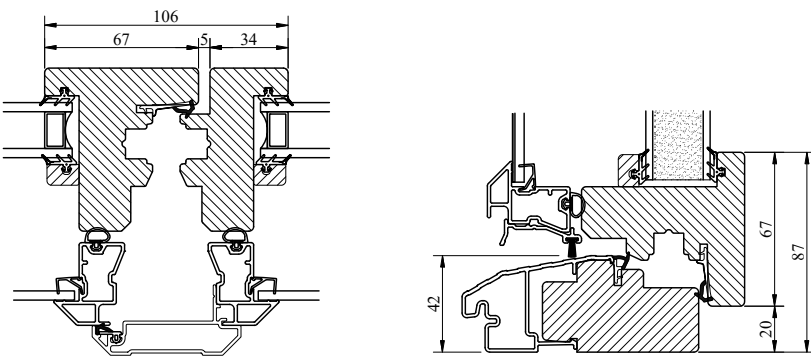

Horizontalsnitt pardörr

Tillval: Traditionell tröskel