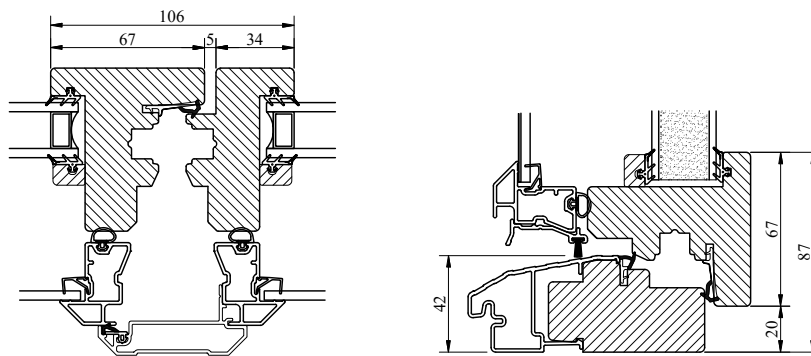

Sidohängd inåtgående fönsterdörr med kopplade bågar.

Karm och bågförband är limmade och spikade/skruvade.

Beklädnad på karmen av aluminium monterad på snäppbeslag. Ytterbåge i aluminium.

Spårmonterad tätningslist i bågen.

Dammfilterlist monterad mellan bågarna.

Plats för persienn mellan bågarna.

Bröstningsdelen är isolerad och har på utsidan aluminiumbeklädnad och på rumssidan oljehärdad board. Laserade dörrar har plywood på rumssidan.

Modul HÖJD	Enkel-/Pardörr
Min	18M
Max	25M

Vi förbehåller oss rätten till eventuella konstruktionsändringar.

Vertikalsnitt

Horizontalsnitt

Horizontalsnitt pardörr

Tillval: Traditionell tröskel