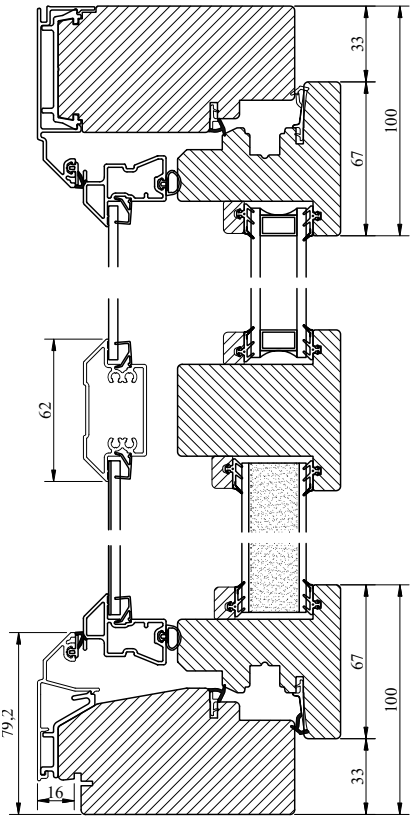

Vertikalsnitt