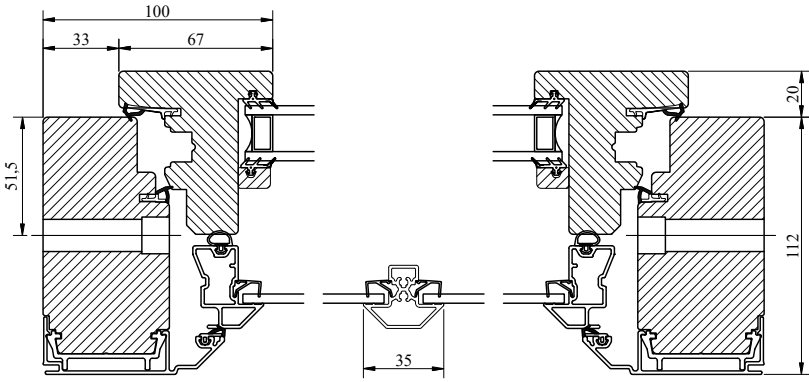

| Modul HÖJD | Enkel-/Pardörr |
|------------|----------------|
| Min        | 18M            |
| Max        | 25M            |

Vi förbehåller oss rätten till eventuella konstruktionsändringar.

Vertikalsnitt