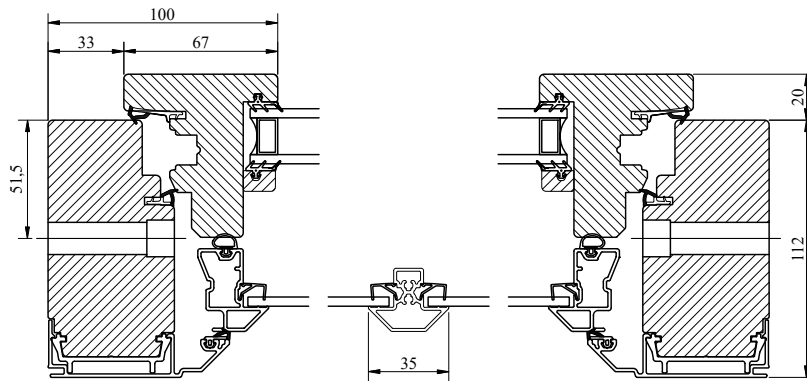

Sidohängd inåtgående fönsterdörr med kopplade bågar.

Karm och bågförband är limmade och spikade/skruvade.

Beklädnad på karmen av aluminium monterad på snäppbeslag. Ytterbåge i aluminium.

Spårmonterad tätningslist i bågen.

GLASNING:

Glasad med 2-glas P-märkt isolerruta D4-16 monterad enligt MTK system 3, förstärkt. Ytterbåge glasad med 4 mm enkelglas.

U-värde 1,1-0,95. Energiglas som standard.

Glaslister av PVC på vitmålade produkter. Övriga av trä.

Modul HÖJD	Enkel-/Pardörr
Min	18M
Max	25M

Vi förbehåller oss rätten till eventuella konstruktionsändringar.

Vertikalsnitt

Horizontalsnitt

Horizontalsnitt pardörr

Tillval: Traditionell tröskel