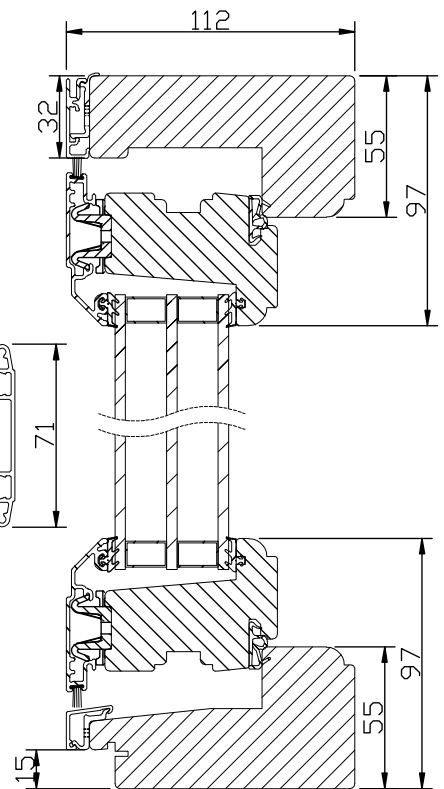

Modul HÖJD	1-luft <input type="checkbox"/>
Min	4M
Max	5M

Max glasvikt = 60kg.

Horizontalsnitt bågpost

Spröjs

Vertikalsnitt

Horizontalsnitt

Vertikalsnitt bågpost

Horizontalsnitt karm mittpost

Vertikalsnitt karm tvärpost