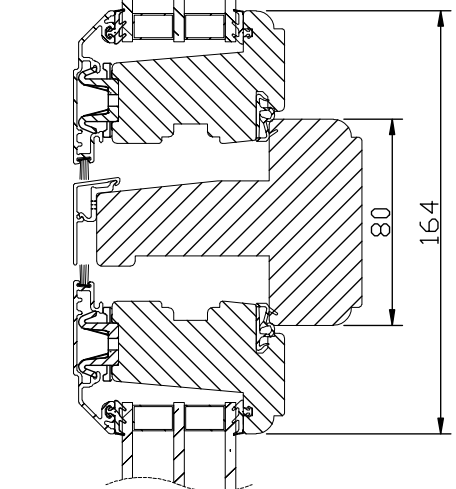

Modul HÖJD	1-luft <input type="checkbox"/>
Min	4M
Max	5M

Max glasvikt = 60kg.

Horizontalsnitt bågpost

Spröjs

Vertikalsnitt

Horizontalsnitt

Vertikalsnitt bågpost

Horizontalsnitt karm mittpost