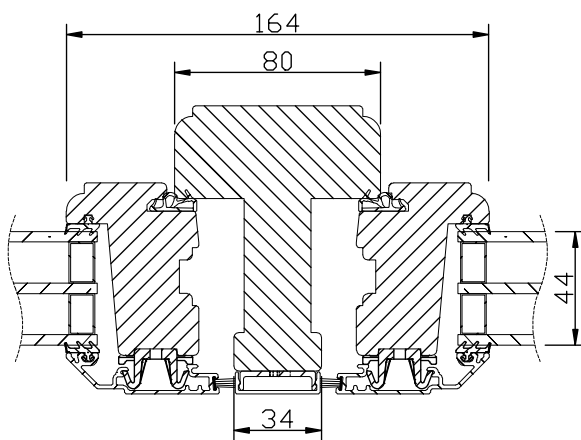

Modul HÖJD	1-luft <input type="checkbox"/>
Min	4M
Max	5M

Max glasvikt = 60kg.

Horizontalsnitt bågpost

Spröjs

Vertikalsnitt

Horizontalsnitt

Vertikalsnitt bågpost

Horizontalsnitt karm mittpost