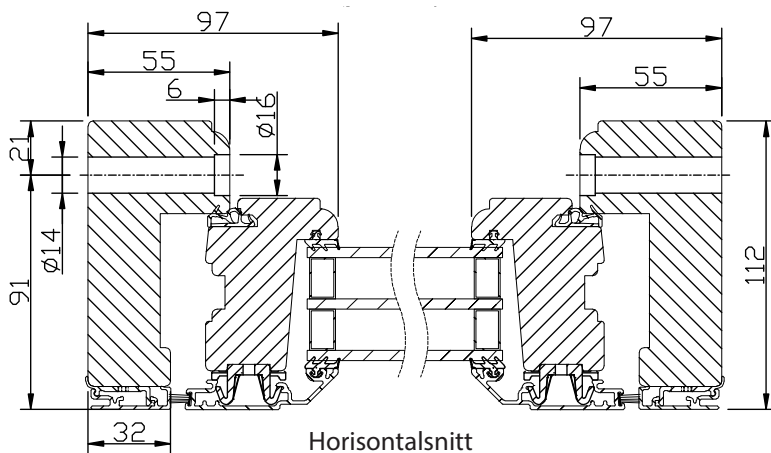

Modul HÖJD	1-luft <input type="checkbox"/>
Min	4M
Max	5M

Max glasvikt = 60kg.

Horizontalsnitt bågpost

Spröjs

Vertikalsnitt

Horizontalsnitt

Vertikalsnitt bågpost

Horizontalsnitt karm mittpost