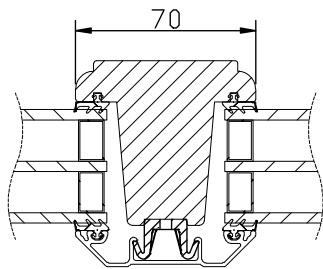

LASERADE
Komponenterna behandlas med en vattenburen lasyr och en vattenbaserad lasyrlack på samtliga ytor.

MONTERING:

Karmsidorna är förborrade för karminfästning.

Täckpluggar medföljer.

Modul BREDD	1-luft <input type="checkbox"/>	2-luft <input type="checkbox"/>
Min	5M	10M
Max	18M	30M

Modul HÖJD	1-luft <input type="checkbox"/>
Min	4M
Max	5M

Max glasvikt = 60kg.

Horizontalsnitt bågpost

Spröjs

Vertikalsnitt

Horizontalsnitt

Vertikalsnitt bågpost

Horizontalsnitt karm mittpost