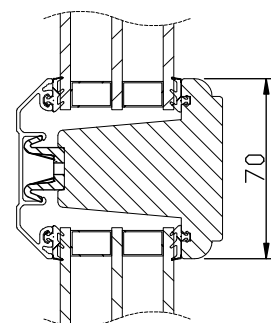

LASERADE
Komponenterna behandlas med en vattenburen lasyr och en vattenbaserad lasyrlack på samtliga ytor.

MONTERING:

Karmsidorna är förborrade för karminfästning.

Täckpluggar medföljer.

Modul BREDD	1-luft <input type="checkbox"/>	2-luft <input type="checkbox"/>
Min	5M	10M
Max	18M	30M

Modul HÖJD	1-luft <input type="checkbox"/>
Min	4M
Max	5M

Max glasvikt = 60kg.

Horizontalsnitt bågpost

Spröjs

Vertikalsnitt

Horizontalsnitt

Vertikalsnitt bågpost

Horizontalsnitt karm mittpost

Vertikalsnitt karm tvärpost