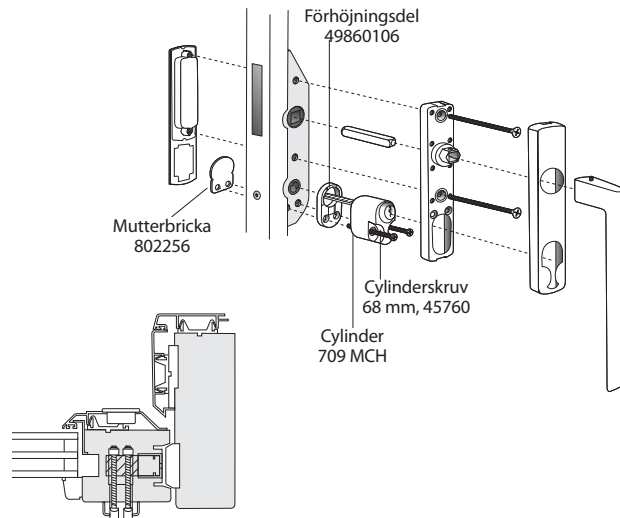

### SP Skjutdörr, trä. Cylinder insida, täckbricka utsida

Antal	Benämning
1	Mutterbricka 802256
2	Förhöjningsdel 49860106
2	Cylinderskruv 68 mm 45760
1	Cylinder 709 MCH

### SP Skjutdörr, trä. Cylinder insida och utsida

Antal	Benämning
4	Förhöjningsdel 49860106
2	Cylinderskruv 125 mm 461735
1	Parcylinder 708 MCH

## Skjuddörr Alu

De detaljer som ej är namnsatta i illustrationerna följer med leveransen.

<b>SP Skjuddörr, alu. Cylinder insida, täckbricka utsida</b>	
Antal	Benämning
1	Mutterbricka 802256
1	Förhöjningsdel 49860106
2	Cylinderskruv 68 mm 45760
1	Cylinder 709 MCH

<b>SP Skjuddörr, alu. Cylinder insida och utsida</b>	
Antal	Benämning
4	Förhöjningsdel 49860106
2	Cylinderskruv 125 mm 461735
1	Parcylinder 708 MCH
1	Kopplingsbricka FIX 4058