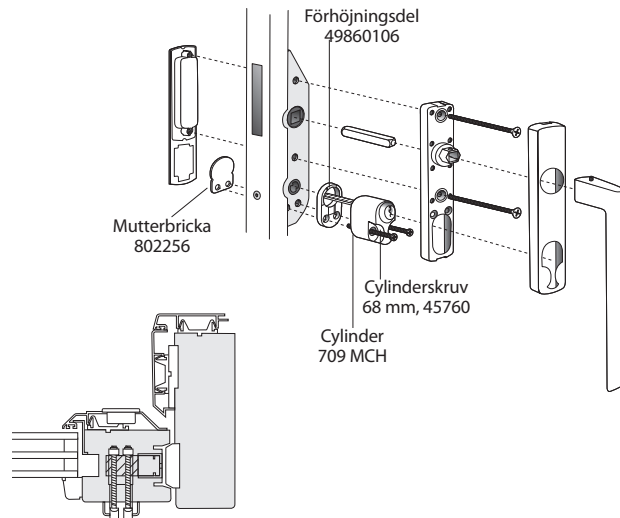

Skjutdörr Trä

De detaljer som ej är namnsatta i illustrationerna följer med leveransen.

SP Skjutdörr, trä. Cylinder insida, täckbricka utsida

Antal	Benämning
1	Mutterbricka 802256
2	Förhöjningsdel 49860106
2	Cylinderskruv 68 mm 45760
1	Cylinder 709 MCH

SP Skjutdörr, trä. Cylinder insida och utsida

Antal	Benämning
4	Förhöjningsdel 49860106
2	Cylinderskruv 125 mm 461735
1	Parcylinder 708 MCH

Skjuddörr Alu

De detaljer som ej är namnsatta i illustrationerna följer med leveransen.

SP Skjuddörr, alu. Cylinder insida, täckbricka utsida

Antal	Benämning
1	Mutterbricka 802256
1	Förhöjningsdel 49860106
2	Cylinderskruv 68 mm 45760
1	Cylinder 709 MCH

SP Skjuddörr, alu. Cylinder insida och utsida

Antal	Benämning
4	Förhöjningsdel 49860106
2	Cylinderskruv 125 mm 461735
1	Parcylinder 708 MCH
1	Kopplingsbricka FIX 4058