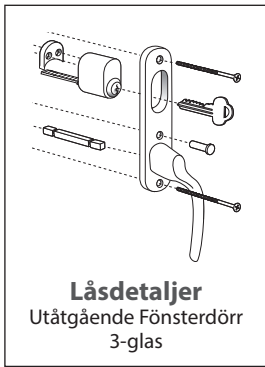

FD Spärrvred insida, Handtag utsida		
Pos nr	Antal	Benämning
1	1	Handtag insida, Hö/Vä med långskylt och vred 53mm
2	1	Handtag utsida, Hö/Vä med långskylt
3	3	Skruv M5x90
4	1	Lös sprint 150mm
5	3	Skruvmottagare M5x20

**FD Cylinder insida,
Handtag utsida**

Pos nr	Antal	Benämning
1	1	Handtag insida, Hö/Vä med långskylt för cylinder
2	1	Handtag utsida, Hö/Vä med långskylt
3	3	Skruv M5x90mm
4	1	Cylinder ASSA D1207
5	1	Lös sprint 150mm
6	1	Cylinderdistans 10mm
7	1	Skyddsbricka FIX 5167
8	2	Envägsskruv M5x45mm
9	3	Skruvmottagare M5x20mm

**FD Spärrvred insida,
Cylinder utsida**

Pos nr	Antal	Benämning
1	1	Handtag insida, Hö/Vä med långskylt och spärrvred 53mm
2	1	Handtag utsida, Hö/Vä med långskylt för cylinder
3	3	Skruv M5x90mm
4	1	Cylinder ASSA D1207
5	1	Lös sprint 150mm
6	2	Cylinderdistans 10mm
7	2	Envägsskruv M5x45mm
8	3	Skruvmottagare M5x20mm

FD Cylinder insida, Cylinder utsida		
Pos nr	Antal	Benämning
1	1	Handtag insida, Hö/Vä med långskylt för cylinder
2	1	Handtag utsida, Hö/Vä med långskylt för cylinder
3	3	Skruv M5x90mm
4	1	Cylinderpar ASSA D1208
5	1	Lös sprint 150mm
6	3	Cylinderdistans 10mm
7	2	Envägsskruv M5x75mm
8	3	Skruvmottagare M5x20mm