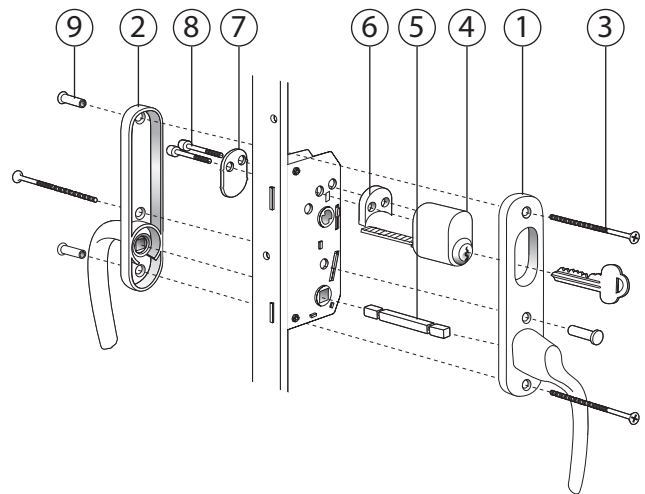

Låsdetaljer

Fönsterdörr

Utåtgående 3-glas med aluminiumbeklädnad
Traditionell handtagsrörelse

FD Std. Barnspärr insida, Draghandtag utsida		
Pos nr	Antal	Benämning
1	1	Handtag insida med integrerad barnspärr, Hö/Vä med 67mm sprint
2	1	Täckbricka/Långskylt
3	3	Skruv M5x95mm
4	1	Handtag utsida, Draghandtag med långskylt
5	3	Skruvmottagare M5x20mm

FD Spärrvred insida, Handtag utsida		
Pos nr	Antal	Benämning
1	1	Handtag insida, Hö/Vä med långskylt och vred 53mm
2	1	Handtag utsida, Hö/Vä med långskylt
3	3	Skruv M5x90
4	1	Lös sprint 150mm
5	3	Skruvmottagare M5x20

**FD Cylinder insida,
Handtag utsida**

Pos nr	Antal	Benämning
1	1	Handtag insida, Hö/Vä med långskylt för cylinder
2	1	Handtag utsida, Hö/Vä med långskylt
3	3	Skruv M5x90mm
4	1	Cylinder ASSA D1207
5	1	Lös sprint 150mm
6	1	Cylinderdistans 10mm
7	1	Skyddsbricka FIX 5167
8	2	Envägsskruv M5x45mm
9	3	Skruvmottagare M5x20mm

**FD Spärrvred insida,
Cylinder utsida**

Pos nr	Antal	Benämning
1	1	Handtag insida, Hö/Vä med långskylt och spärrvred 53mm
2	1	Handtag utsida, Hö/Vä med långskylt för cylinder
3	3	Skruv M5x90mm
4	1	Cylinder ASSA D1207
5	1	Lös sprint 150mm
6	2	Cylinderdistans 10mm
7	2	Envägsskruv M5x45mm
8	3	Skruvmottagare M5x20mm