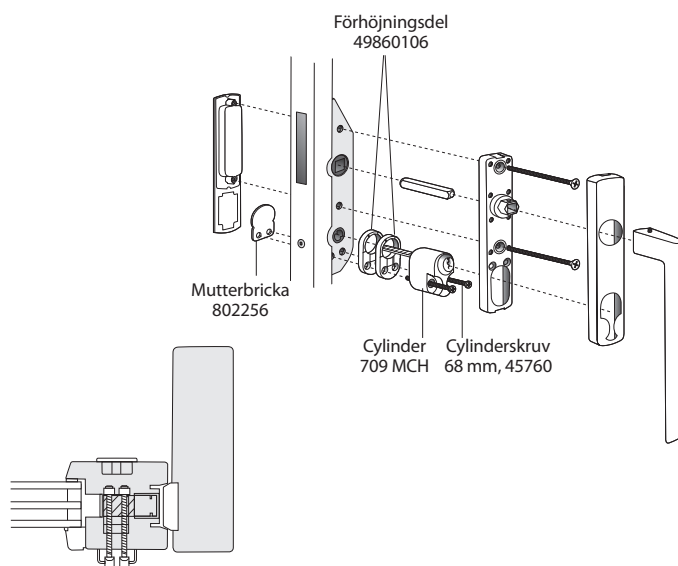

## Skjutdörr Trä

De detaljer som ej är namnsatta i illustrationerna följer med leveransen.

### SP Skjutdörr, trä. Cylinder insida, täckbricka utsida

Antal	Benämning
1	Mutterbricka 802256
2	Förhöjningsdel 49860106
2	Cylinderskruv 68 mm 45760
1	Cylinder 709 MCH

### SP Skjutdörr, trä. Cylinder insida och utsida

Antal	Benämning
4	Förhöjningsdel 49860106
2	Cylinderskruv 125 mm 461735
1	Parcylinder 708 MCH

<b>SP Skjuddörr, alu. Cylinder insida och utsida</b>	
Antal	Benämning
4	Förhöjningsdel 49860106
2	Cylinderskruv 125 mm 461735
1	Parcylinder 708 MCH
1	Kopplingsbricka FIX 4058