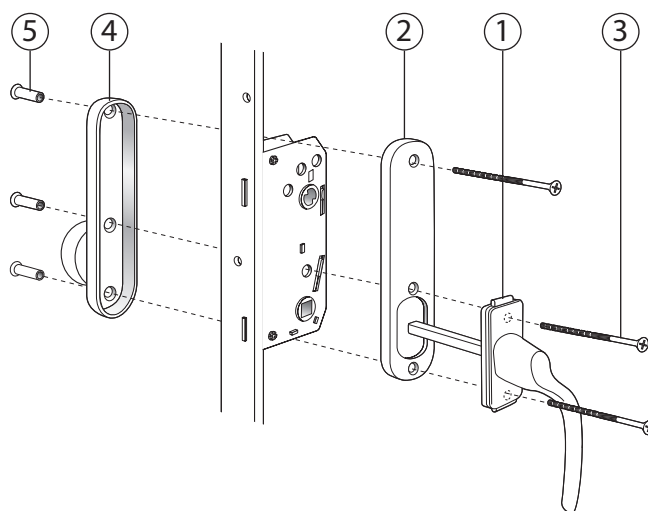

Låsdetaljer

Fönsterdörr

Utåtgående 3-glas med aluminiumbeklädnad
Traditionell handtagsrörelse

FD Std. Barnspärr insida, Draghandtag utsida		
Pos nr	Antal	Benämning
1	1	Handtag insida med integrerad barnspärr, Hö/Vä med 67mm sprint
2	1	Täckbricka/Långskylt
3	3	Skruv M5x95mm
4	1	Handtag utsida, Draghandtag med långskylt
5	3	Skruvmottagare M5x20mm

FD Spärrvred insida, Handtag utsida		
Pos nr	Antal	Benämning
1	1	Handtag insida, Hö/Vä med långskylt och vred 53mm
2	1	Handtag utsida, Hö/Vä med långskylt
3	3	Skruv M5x90
4	1	Lös sprint 150mm
5	3	Skruvmottagare M5x20

**FD Cylinder insida,
Handtag utsida**

Pos nr	Antal	Benämning
1	1	Handtag insida, Hö/Vä med långskylt för cylinder
2	1	Handtag utsida, Hö/Vä med långskylt
3	3	Skruv M5x90mm
4	1	Cylinder ASSA D1207
5	1	Lös sprint 150mm
6	1	Cylinderdistans 10mm
7	1	Skyddsbricka FIX 5167
8	2	Envägsskruv M5x45mm
9	3	Skruvmottagare M5x20mm

**FD Spärrvred insida,
Cylinder utsida**

Pos nr	Antal	Benämning
1	1	Handtag insida, Hö/Vä med långskylt och spärrvred 53mm
2	1	Handtag utsida, Hö/Vä med långskylt för cylinder
3	3	Skruv M5x90mm
4	1	Cylinder ASSA D1207
5	1	Lös sprint 150mm
6	2	Cylinderdistans 10mm
7	2	Envägsskruv M5x45mm
8	3	Skruvmottagare M5x20mm