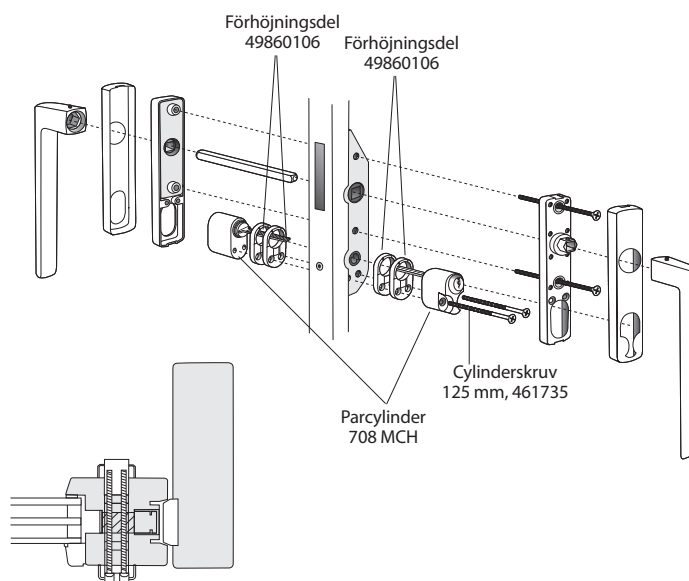

### SP Skjutdörr, trä. Cylinder insida, täckbricka utsida

Antal	Benämning
1	Mutterbricka 802256
2	Förhöjningsdel 49860106
2	Cylinderskruv 68 mm 45760
1	Cylinder 709 MCH

### SP Skjutdörr, trä. Cylinder insida och utsida

Antal	Benämning
4	Förhöjningsdel 49860106
2	Cylinderskruv 125 mm 461735
1	Parcylinder 708 MCH

## Skjuddörr Alu

De detaljer som ej är namnsatta i illustrationerna följer med leveransen.

<b>SP Skjuddörr, alu. Cylinder insida, täckbricka utsida</b>	
Antal	Benämning
1	Mutterbricka 802256
1	Förhöjningsdel 49860106
2	Cylinderskruv 68 mm 45760
1	Cylinder 709 MCH

<b>SP Skjuddörr, alu. Cylinder insida och utsida</b>	
Antal	Benämning
4	Förhöjningsdel 49860106
2	Cylinderskruv 125 mm 461735
1	Parcylinder 708 MCH
1	Kopplingsbricka FIX 4058