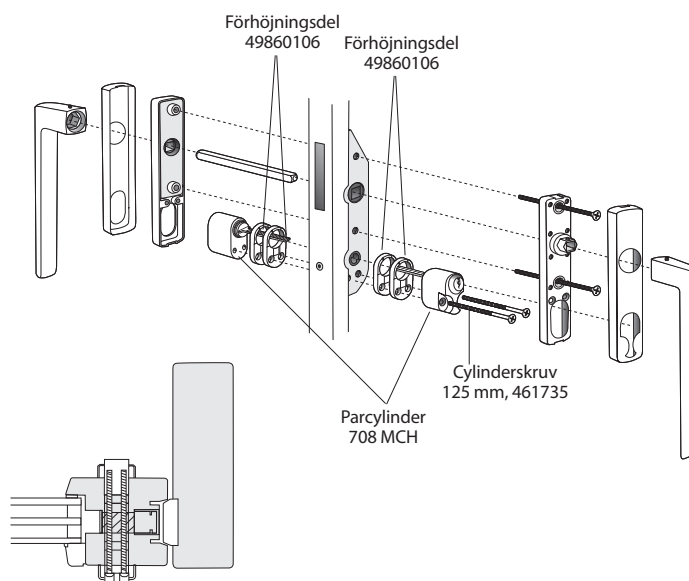

Skjutdörr Trä

De detaljer som ej är namnsatta i illustrationerna följer med leveransen.

SP Skjutdörr, trä. Cylinder insida, täckbricka utsida

Antal	Benämning
1	Mutterbricka 802256
2	Förhöjningsdel 49860106
2	Cylinderskruv 68 mm 45760
1	Cylinder 709 MCH

SP Skjutdörr, trä. Cylinder insida och utsida

Antal	Benämning
4	Förhöjningsdel 49860106
2	Cylinderskruv 125 mm 461735
1	Parcylinder 708 MCH

Skjuddörr Alu

De detaljer som ej är namnsatta i illustrationerna följer med leveransen.

SP Skjuddörr, alu. Cylinder insida, täckbricka utsida

Antal	Benämning
1	Mutterbricka 802256
1	Förhöjningsdel 49860106
2	Cylinderskruv 68 mm 45760
1	Cylinder 709 MCH

SP Skjuddörr, alu. Cylinder insida och utsida

Antal	Benämning
4	Förhöjningsdel 49860106
2	Cylinderskruv 125 mm 461735
1	Parcylinder 708 MCH
1	Kopplingsbricka FIX 4058