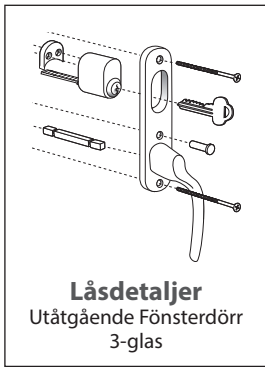

Låsdetaljer

Fönsterdörr

Utåtgående 3-glas med aluminiumbeklädnad
Traditionell handtagsrörelse

FD Std. Barnspärr insida, Draghandtag utsida		
Pos nr	Antal	Benämning
1	1	Handtag insida med integrerad barnspärr, Hö/Vä med 67mm sprint
2	1	Täckbricka/Långskylt
3	3	Skruv M5x95mm
4	1	Handtag utsida, Draghandtag med långskylt
5	3	Skruvmottagare M5x20mm

FD Spärrvred insida, Handtag utsida		
Pos nr	Antal	Benämning
1	1	Handtag insida, Hö/Vä med långskylt och vred 53mm
2	1	Handtag utsida, Hö/Vä med långskylt
3	3	Skruv M5x90
4	1	Lös sprint 150mm
5	3	Skruvmottagare M5x20

**FD Cylinder insida,
Handtag utsida**

Pos nr	Antal	Benämning
1	1	Handtag insida, Hö/Vä med långskylt för cylinder
2	1	Handtag utsida, Hö/Vä med långskylt
3	3	Skruv M5x90mm
4	1	Cylinder ASSA D1207
5	1	Lös sprint 150mm
6	1	Cylinderdistans 10mm
7	1	Skyddsbricka FIX 5167
8	2	Envägsskruv M5x45mm
9	3	Skruvmottagare M5x20mm

**FD Spärrvred insida,
Cylinder utsida**

Pos nr	Antal	Benämning
1	1	Handtag insida, Hö/Vä med långskylt och spärrvred 53mm
2	1	Handtag utsida, Hö/Vä med långskylt för cylinder
3	3	Skruv M5x90mm
4	1	Cylinder ASSA D1207
5	1	Lös sprint 150mm
6	2	Cylinderdistans 10mm
7	2	Envägsskruv M5x45mm
8	3	Skruvmottagare M5x20mm