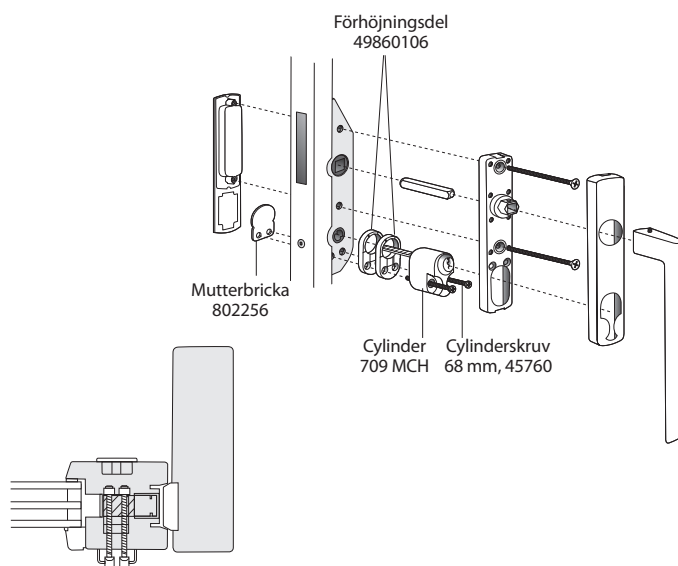

Skjutdörr Trä

De detaljer som ej är namnsatta i illustrationerna följer med leveransen.

SP Skjutdörr, trä. Cylinder insida, täckbricka utsida

Antal	Benämning
1	Mutterbricka 802256
2	Förhöjningsdel 49860106
2	Cylinderskruv 68 mm 45760
1	Cylinder 709 MCH

SP Skjutdörr, trä. Cylinder insida och utsida

Antal	Benämning
4	Förhöjningsdel 49860106
2	Cylinderskruv 125 mm 461735
1	Parcylinder 708 MCH

Skjuddörr Alu

De detaljer som ej är namnsatta i illustrationerna följer med leveransen.

SP Skjuddörr, alu. Cylinder insida, täckbricka utsida

Antal	Benämning
1	Mutterbricka 802256
1	Förhöjningsdel 49860106
2	Cylinderskruv 68 mm 45760
1	Cylinder 709 MCH

SP Skjuddörr, alu. Cylinder insida och utsida

Antal	Benämning
4	Förhöjningsdel 49860106
2	Cylinderskruv 125 mm 461735
1	Parcylinder 708 MCH
1	Kopplingsbricka FIX 4058