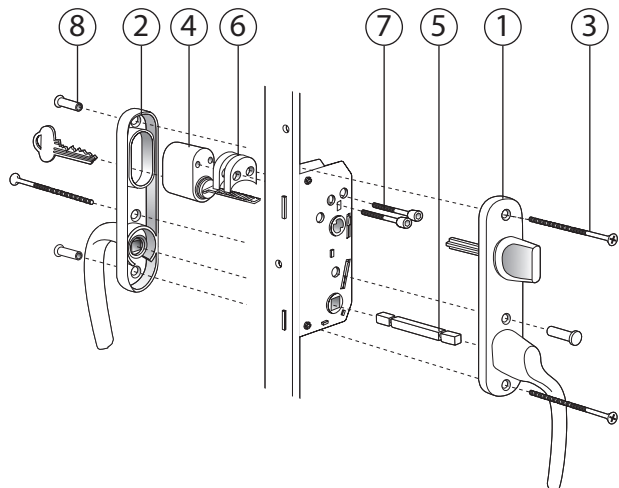

Låsdetaljer

Fönsterdörr

Utåtgående 3-glas med aluminiumbeklädnad
Traditionell handtagsrörelse

FD Std. Barnspärr insida, Draghandtag utsida		
Pos nr	Antal	Benämning
1	1	Handtag insida med integrerad barnspärr, Hö/Vä med 67mm sprint
2	1	Täckbricka/Långskylt
3	3	Skruv M5x95mm
4	1	Handtag utsida, Draghandtag med långskylt
5	3	Skruvmottagare M5x20mm

FD Spärrvred insida, Handtag utsida		
Pos nr	Antal	Benämning
1	1	Handtag insida, Hö/Vä med långskylt och vred 53mm
2	1	Handtag utsida, Hö/Vä med långskylt
3	3	Skruv M5x90
4	1	Lös sprint 150mm
5	3	Skruvmottagare M5x20

**FD Cylinder insida,
Handtag utsida**

Pos nr	Antal	Benämning
1	1	Handtag insida, Hö/Vä med långskylt för cylinder
2	1	Handtag utsida, Hö/Vä med långskylt
3	3	Skruv M5x90mm
4	1	Cylinder ASSA D1207
5	1	Lös sprint 150mm
6	1	Cylinderdistans 10mm
7	1	Skyddsbricka FIX 5167
8	2	Envägsskruv M5x45mm
9	3	Skruvmottagare M5x20mm

**FD Spärrvred insida,
Cylinder utsida**

Pos nr	Antal	Benämning
1	1	Handtag insida, Hö/Vä med långskylt och spärrvred 53mm
2	1	Handtag utsida, Hö/Vä med långskylt för cylinder
3	3	Skruv M5x90mm
4	1	Cylinder ASSA D1207
5	1	Lös sprint 150mm
6	2	Cylinderdistans 10mm
7	2	Envägsskruv M5x45mm
8	3	Skruvmottagare M5x20mm