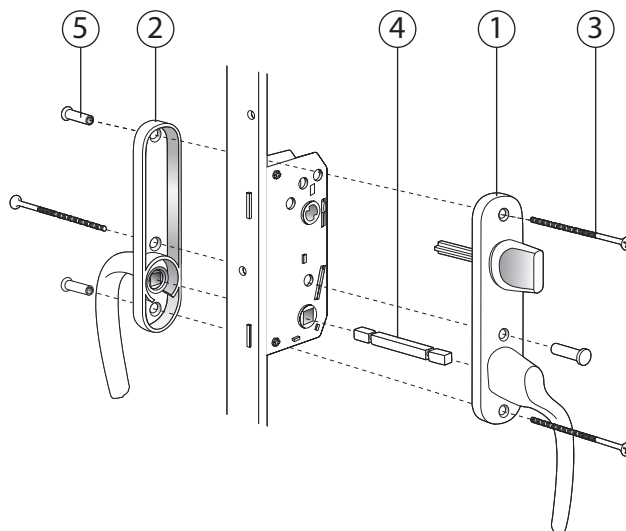

Låsdetaljer

Fönsterdörr

Utåtgående 3-glas med aluminiumbeklädnad
Traditionell handtagsrörelse

FD Std. Barnspärr insida, Draghandtag utsida		
Pos nr	Antal	Benämning
1	1	Handtag insida med integrerad barnspärr, Hö/Vä med 67mm sprint
2	1	Täckbricka/Långskylt
3	3	Skruv M5x95mm
4	1	Handtag utsida, Draghandtag med långskylt
5	3	Skruvmottagare M5x20mm

FD Spärrvred insida, Handtag utsida		
Pos nr	Antal	Benämning
1	1	Handtag insida, Hö/Vä med långskylt och vred 53mm
2	1	Handtag utsida, Hö/Vä med långskylt
3	3	Skruv M5x90
4	1	Lös sprint 150mm
5	3	Skruvmottagare M5x20

**FD Cylinder insida,
Handtag utsida**

Pos nr	Antal	Benämning
1	1	Handtag insida, Hö/Vä med långskylt för cylinder
2	1	Handtag utsida, Hö/Vä med långskylt
3	3	Skruv M5x90mm
4	1	Cylinder ASSA D1207
5	1	Lös sprint 150mm
6	1	Cylinderdistans 10mm
7	1	Skyddsbricka FIX 5167
8	2	Envägsskruv M5x45mm
9	3	Skruvmottagare M5x20mm

**FD Spärrvred insida,
Cylinder utsida**

Pos nr	Antal	Benämning
1	1	Handtag insida, Hö/Vä med långskylt och spärrvred 53mm
2	1	Handtag utsida, Hö/Vä med långskylt för cylinder
3	3	Skruv M5x90mm
4	1	Cylinder ASSA D1207
5	1	Lös sprint 150mm
6	2	Cylinderdistans 10mm
7	2	Envägsskruv M5x45mm
8	3	Skruvmottagare M5x20mm