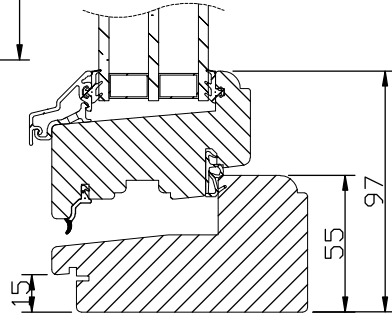

modul	1-luft	2-luft	3-luft
BREDD	<input type="checkbox"/>	<input type="checkbox"/>	<input type="checkbox"/>
min	5M	10M	15M
max	11M	21M	30M

modul	1-luft <input type="checkbox"/>	2-luft <input type="checkbox"/>	3-luft <input type="checkbox"/>
HÖJD	<input type="checkbox"/>	<input type="checkbox"/>	<input type="checkbox"/>
min	5M	10M	15M
max	18M*	27M	27M

*) t.o.m. bredd 10M. Bredd 11M -> max höjd 16M

Spröjs

Vertikalsnitt

Vertikalsnitt karm tvärpost

Horizontalsnitt Bågpost

Horizontalsnitt

Vertikalsnitt Bågpost

Vid samtliga kulörer förutom standard vit (NCS S 0502-Y) används en träglaslist.