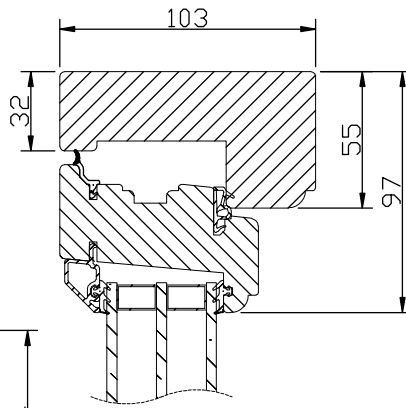

*) t.o.m. bredd 10M. Bredd 11M -> max höjd 16M

Spröjs

Vertikalsnitt

Vertikalsnitt karm tvärpost

Horizontalsnitt Bågpost

Horizontalsnitt

Vertikalsnitt Bågpost

Vid samtliga kulörer förutom standard vit (NCS S 0502-Y) används en träglaslist.