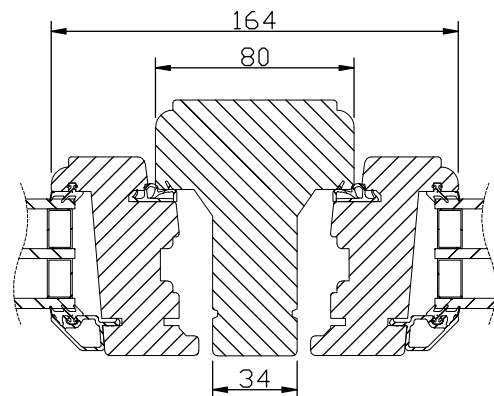

Lamellimmad enkelbåge med monterad 3-glas isolerruta.

Karmförband limmade och spikade/skruvade.

Bågförband limmade och spikade.

Spårmonterade tätningslister i bågen.

Utanpåliggande persienn/plissé kan monteras på bågens rums-sida. Ej fabriksmonterad.

*) t.o.m. bredd 10M. Bredd 11M -> max höjd 16M

Spröjs

Vertikalsnitt

Vertikalsnitt karm tvärpost

Horizontalsnitt Bågpost

Horizontalsnitt

Vertikalsnitt Bågpost

Vid samtliga kulörer förutom standard vit (NCS S 0502-Y) används en träglaslist.

Horizontalsnitt karmpost