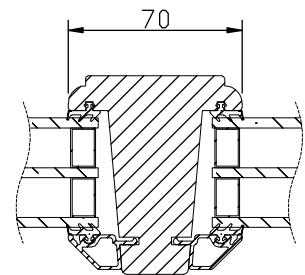

Lamellimmad enkelbåge med monterad 3-glas isolerruta.

Karmförband limmade och spikade/skruvade.

Bågförband limmade och spikade.

Spårmonterade tätningslister i bågen.

Utanpåliggande persienn/plissé kan monteras på bågens rums-sida. Ej fabriksmonterad.

*) t.o.m. bredd 10M. Bredd 11M -> max höjd 16M

Spröjs

Vertikalsnitt

Vertikalsnitt karm tvärpost

Horizontalsnitt Bågpost

Horizontalsnitt

Vertikalsnitt Bågpost

Vid samtliga kulörer förutom standard vit (NCS S 0502-Y) används en träglaslist.

Horizontalsnitt karmpost