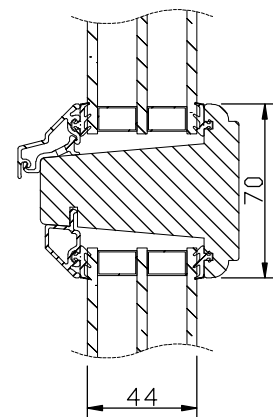

Lamellimmad enkelbåge med monterad 3-glas isolerruta.

Karmförband limmade och spikade/skruvade.

Bågförband limmade och spikade.

Spårmonterade tätningslister i bågen.

Utanpåliggande persienn/plissé kan monteras på bågens rums-sida. Ej fabriksmonterad.

*) t.o.m. bredd 10M. Bredd 11M -> max höjd 16M

Spröjs

Vertikalsnitt

Vertikalsnitt karm tvärpost

Horizontalsnitt Bågpost

Horizontalsnitt

Vertikalsnitt Bågpost

Vid samtliga kulörer förutom standard vit (NCS S 0502-Y) används en träglaslist.

Horizontalsnitt karmpost