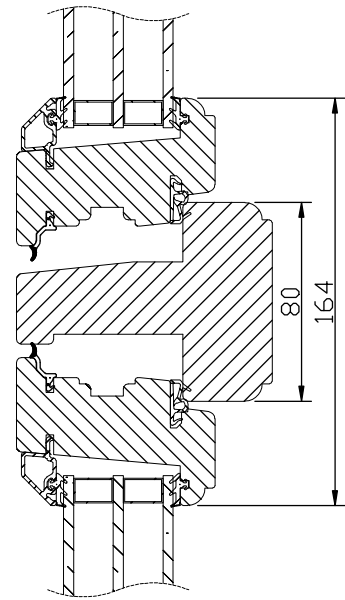

Lamellimmad enkelbåge med monterad 3-glas isolerruta.

Karmförband limmade och spikade/skruvade.

Bågförband limmade och spikade.

Spårmonterade tätningslister i bågen.

Utanpåliggande persienn/plissé kan monteras på bågens rums-sida. Ej fabriksmonterad.

modul	1-luft	2-luft	3-luft
BREDD	<input type="checkbox"/>	<input type="checkbox"/>	<input type="checkbox"/>
min	5M	10M	15M
max	11M	21M	30M

modul	1-luft <input type="checkbox"/>	2-luft <input type="checkbox"/>	3-luft <input type="checkbox"/>
HÖJD	<input type="checkbox"/>	<input type="checkbox"/>	<input type="checkbox"/>
min	5M	10M	15M
max	18M*	27M	27M

*) t.o.m. bredd 10M. Bredd 11M -> max höjd 16M

Spröjs

Vertikalsnitt

Vertikalsnitt karm tvärpost

Horizontalsnitt Bågpost

Horizontalsnitt

Vertikalsnitt Bågpost

Vid samtliga kulörer förutom standard vit (NCS S 0502-Y) används en träglaslist.