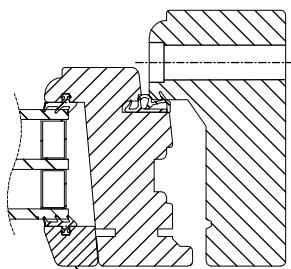

Lamellimmad enkelbåge med monterad 3-glas isolerruta.

Karmförband limmade och spikade/skruvade.

Bågförband limmade och spikade.

Spårmonterade tätningslister i bågen.

Utanpåliggande persienn/plissé kan monteras på bågens rums-sida. Ej fabriksmonterad.

*) t.o.m. bredd 10M. Bredd 11M -> max höjd 16M

Spröjs

Vertikalsnitt

Vertikalsnitt karm tvärpost

Horizontalsnitt Bågpost

Horizontalsnitt

Vertikalsnitt Bågpost

Vid samtliga kulörer förutom standard vit (NCS S 0502-Y) används en träglaslist.

Horizontalsnitt karmpost