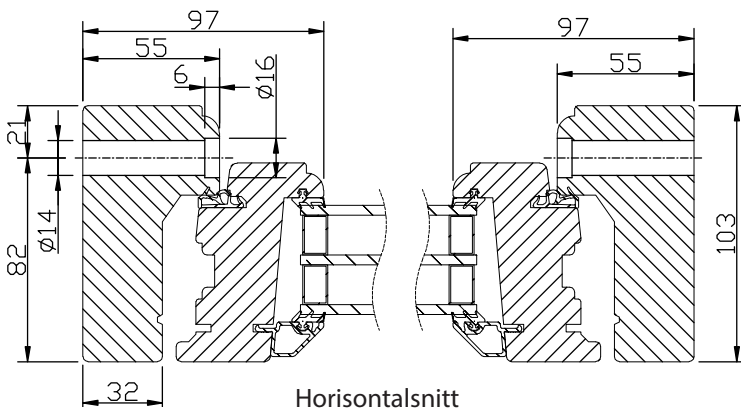

*) t.o.m. bredd 10M. Bredd 11M -> max höjd 16M

Spröjs

Vertikalsnitt

Vertikalsnitt karm tvärpost

Horizontalsnitt Bågpost

Horizontalsnitt

Vertikalsnitt Bågpost

Vid samtliga kulörer förutom standard vit (NCS S 0502-Y) används en träglaslist.