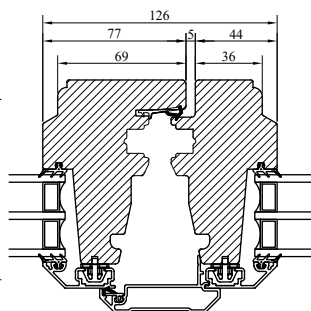

Horizontalsnitt pardörr