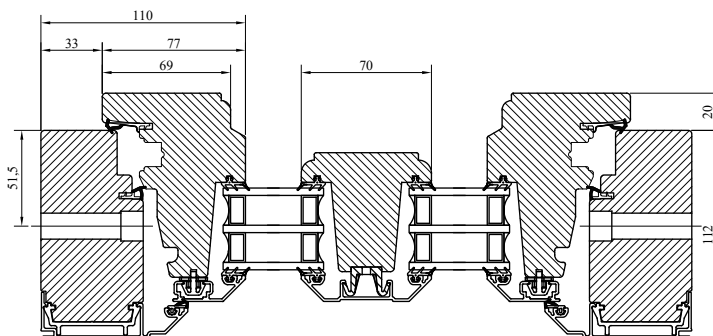

### MONTERING:

Karmsidorna är förborrade för karminfästning typ karmhylsa. Täckpluggar medföljer.

Modul BREDD	Enkeldörr	Pardörr
Min	6M	12M
Max	10M	20M

Modul HÖJD	Enkel-/Pardörr
Min	18M
Max	25M

Vertikalsnitt