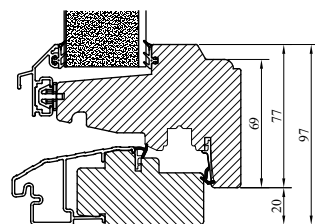

### MONTERING:

Karmsidorna är förborrade för karminfästning typ karmhylsa. Täckpluggar medföljer.

Modul BREDD	Enkeldörr	Pardörr
Min	6M	12M
Max	10M	20M

Modul HÖJD	Enkel-/Pardörr
Min	18M
Max	25M

Vertikalsnitt

Horizontalsnitt

Horizontalsnitt pardörr

Tillval: Traditionell tröskel