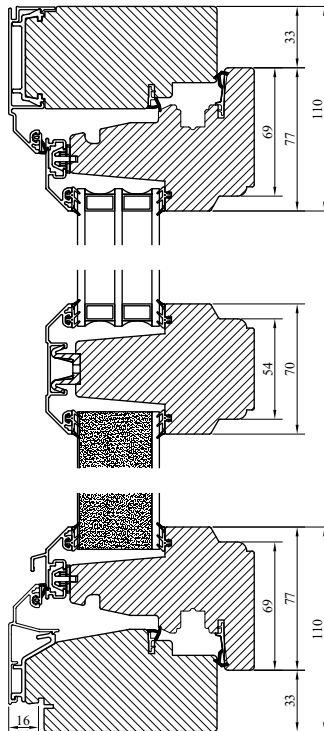

Vertikalsnitt