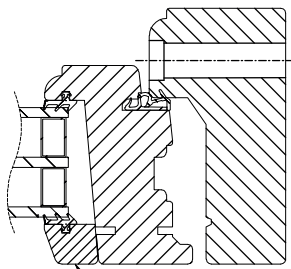

Lamellimmad enkelbåge med monterad 3-glas isolerruta.

Karmförband limmade och spikade/skruvade.

Bågförband limmade och spikade.

Spårmonterade tätningslister i bågen.

Utanpåliggande persienn/plissé kan monteras på bågens rums-sida. Ej fabriksmonterad.

Vertikalsnitt karm tvärpost

Horizontalsnitt Bågpost

Horizontalsnitt

Vertikalsnitt Bågpost

Vid samtliga kulörer förutom standard vit (NCS S 0502-Y) används en träglaslist.

Horizontalsnitt karmpost