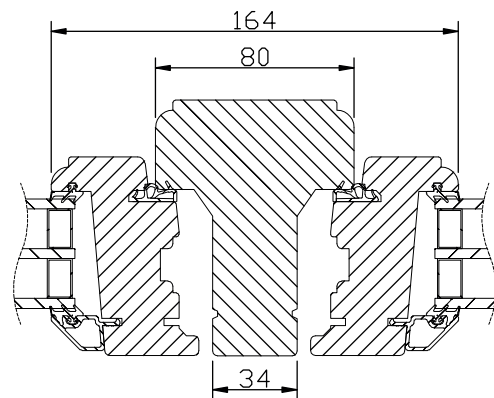

Lamellimmad enkelbåge med monterad 3-glas isolerruta.

Karmförband limmade och spikade/skruvade.

Bågförband limmade och spikade.

Spårmonterade tätningslister i bågen.

Utanpåliggande persienn/plissé kan monteras på bågens rums-sida. Ej fabriksmonterad.

modul BREDD	1-luft	2-luft	3-luft
	□	□□	□□□
min	5M	10M	15M
max	11M	21M	30M

modul HÖJD	1-luft □	2-luft □□	3-luft □□□
min	5M	10M	15M
max	18M*	27M	27M

*) t.o.m. bredd 10M. Bredd 11M -> max höjd 16M

Spröjs

Vertikalsnitt

Vertikalsnitt karm tvärpost

Horizontalsnitt Bågpost

Horizontalsnitt

Vertikalsnitt Bågpost

Vid samtliga kulörer förutom standard vit (NCS S 0502-Y) används en träglaslist.

Horizontalsnitt karmpost