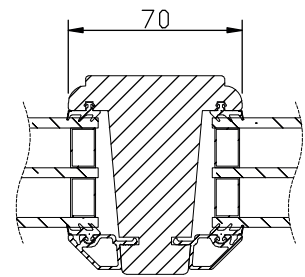

Vertikalsnitt karm tvärpost