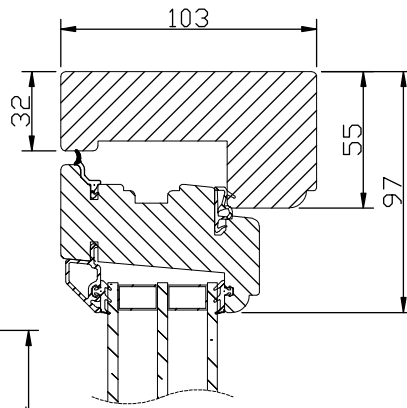

Lamellimmad enkelbåge med monterad 3-glas isolerruta.

Karmförband limmade och spikade/skruvade.

Bågförband limmade och spikade.

Spårmonterade tätningslister i bågen.

Utanpåliggande persienn/plissé kan monteras på bågens rums-sida. Ej fabriksmonterad.

modul BREDD	1-luft	2-luft	3-luft
	□	□□	□□□
min	5M	10M	15M
max	11M	21M	30M

modul HÖJD	1-luft □	2-luft □□	3-luft □□□
min	5M	10M	15M
max	18M*	27M	27M

*) t.o.m. bredd 10M. Bredd 11M -> max höjd 16M

Spröjs

Vertikalsnitt