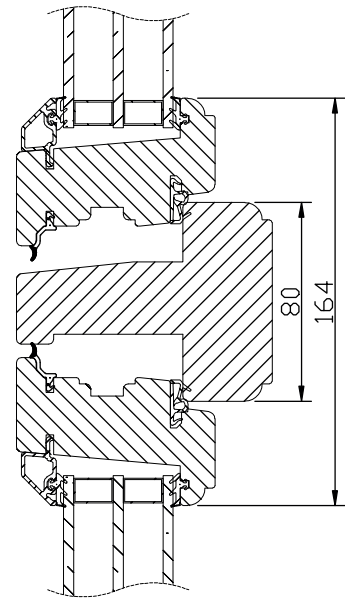

Lamellimmad enkelbåge med monterad 3-glas isolerruta.

Karmförband limmade och spikade/skruvade.

Bågförband limmade och spikade.

Spårmonterade tätningslister i bågen.

Utanpåliggande persienn/plissé kan monteras på bågens rums-sida. Ej fabriksmonterad.

modul BREDD	1-luft	2-luft	3-luft
	□	□□	□□□
min	5M	10M	15M
max	11M	21M	30M

modul HÖJD	1-luft □	2-luft □□	3-luft □□□
min	5M	10M	15M
max	18M*	27M	27M

*) t.o.m. bredd 10M. Bredd 11M -> max höjd 16M

Spröjs

Vertikalsnitt