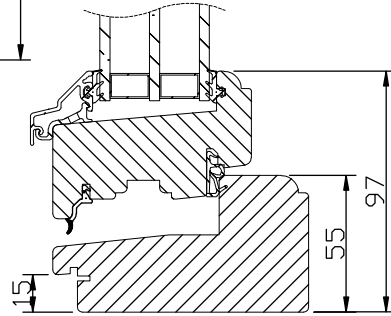

Lamellimmad enkelbåge med monterad 3-glas isolerruta.

Karmförband limmade och spikade/skruvade.

Bågförband limmade och spikade.

Spårmonterade tätningslister i bågen.

Utanpåliggande persienn/plissé kan monteras på bågens rums-sida. Ej fabriksmonterad.

modul BREDD	1-luft	2-luft	3-luft
	□	□□	□□□
min	5M	10M	15M
max	11M	21M	30M

modul HÖJD	1-luft □	2-luft □□	3-luft □□□
min	5M	10M	15M
max	18M*	27M	27M

*) t.o.m. bredd 10M. Bredd 11M -> max höjd 16M

Spröjs

Vertikalsnitt