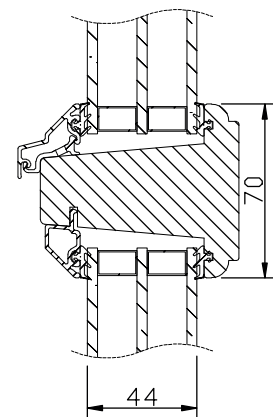

Horizontalsnitt Bågpost

Vertikalsnitt Bågpost