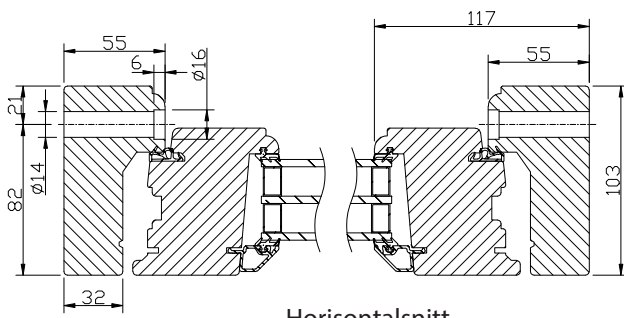

Horizontalsnitt