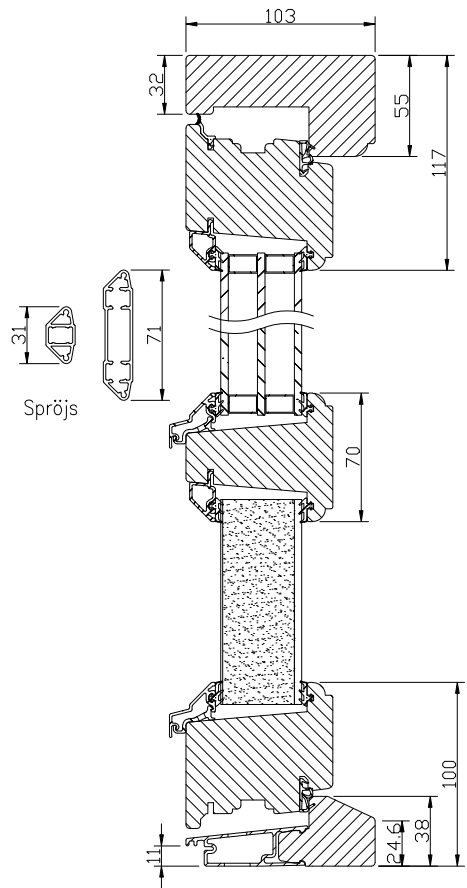

Vertikalsnitt