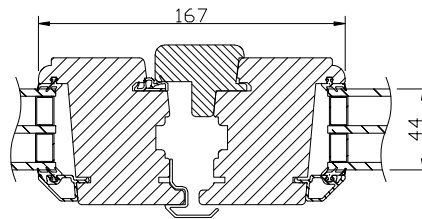

Vid samtliga kulörer förutom standard vit (NCS S 0502-Y) används en träglaslist.