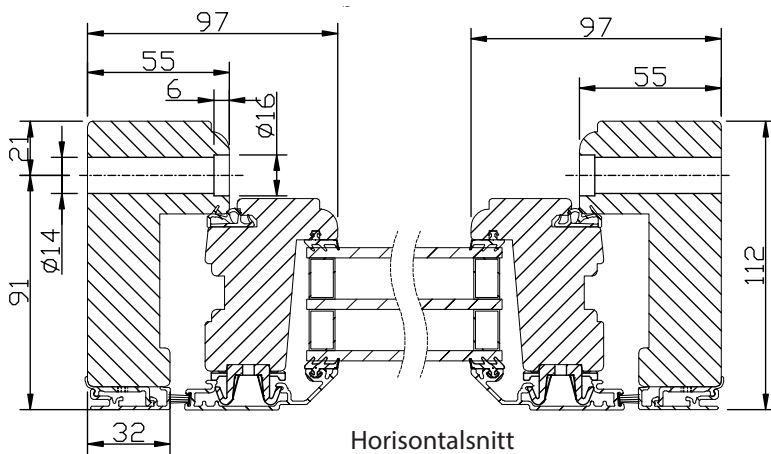

Horizontalsnitt