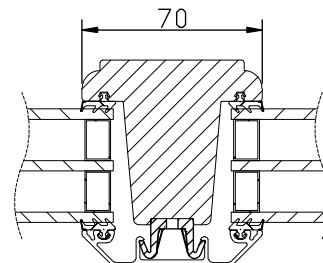

modul BREDD	1-luft	2-luft	3-luft
	<input type="checkbox"/>	<input type="checkbox"/>	<input type="checkbox"/>
min	5M	10M	15M
max	10M	19M	29M

modul HÖJD	1-luft
	<input type="checkbox"/>
min	5M
max	16M

Spröjs

Vertikalsnitt

Horizontalsnitt

Vertikalsnitt bågpöst

Horizontalsnitt karm mittpost

Horizontalsnitt bågpöst