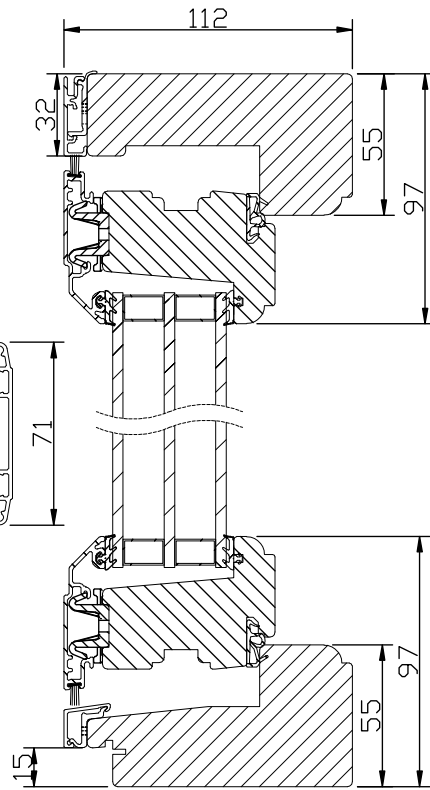

Spröjs

Vertikalsnitt