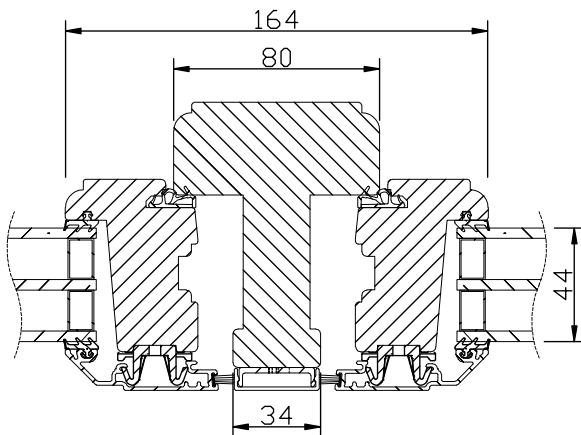

Horizontalsnitt karm mittpost