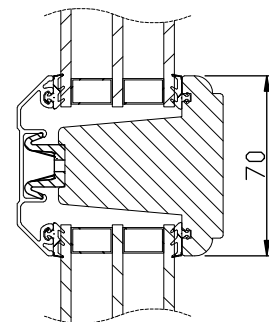

LASERADE
Komponenterna behandlas före ihopsättning med en vattenburen lasyr och en vattenburen lasyrlack på samtliga ytor.

MONTERING:

Karmsidorna är förborrade för karminfästning. Täckpluggar medföljer.

modul BREDD	1-luft	2-luft	3-luft
	<input type="checkbox"/>	<input type="checkbox"/>	<input type="checkbox"/>
min	5M	10M	15M
max	10M	19M	29M

modul HÖJD	1-luft
	<input type="checkbox"/>
min	5M
max	16M

Spröjs

Vertikalsnitt

Horizontalsnitt

Vertikalsnitt bågpöst

Horizontalsnitt karm mittpost

Horizontalsnitt bågpöst