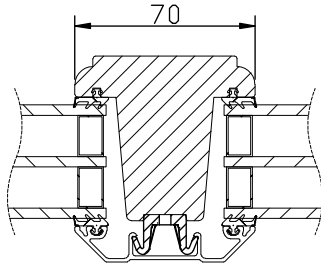

#### GLASNING:

Glasad med P-märkt 3-glas isolerruta T4-16.

Energiglas som standard.

Monterad enligt MTK-system 3, förstärkt.

U-värde 1,2-0,90.

Rw-värde 34-43.

modul BREDD	1-luft	2-luft	3-luft
	□	□□	□□□
min	5M	10M	14M
max	11M	21M	30M

modul HÖJD	1-luft	2-luft	3-luft
	□	□ □	□ □ □
min	5M	10M	15M
max	18M*	27M	27M

\*= t.o.m. bredd 10M. Bredd 11M = max höjd 16M.

modul Överkantshängda	1-luft BREDD	1-luft HÖJD
min	5M	5M
max	16M	8M

Horizontalsnitt bågpost