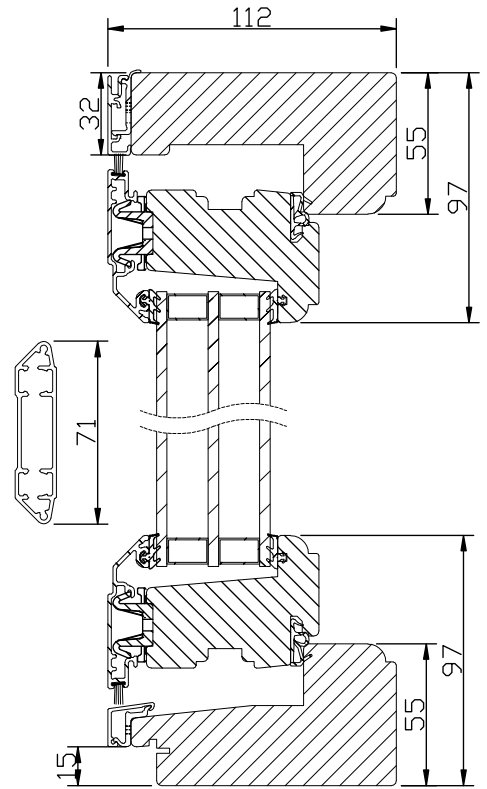

Spröjs

Vertikalsnitt