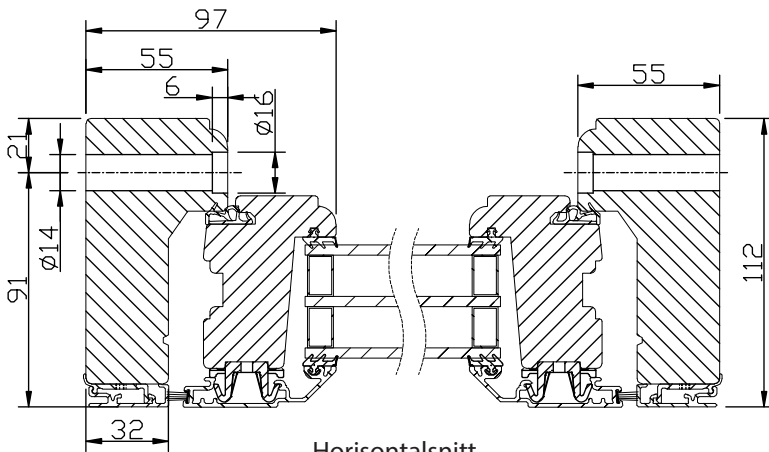

Horizontalsnitt