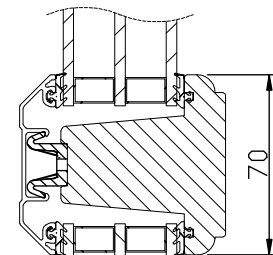

modul BREDD	1-luft	2-luft	3-luft
	<input type="checkbox"/>	<input type="checkbox"/>	<input type="checkbox"/>
min	5M	10M	14M
max	11M	21M	30M

modul HÖJD	1-luft	2-luft	3-luft
	<input type="checkbox"/>	<input type="checkbox"/>	<input type="checkbox"/>
min	5M	10M	15M
max	18M*	27M	27M

*) t.o.m. bredd 10M. Bredd 11M -> max höjd 16M

modul Överkantshängda	1-luft BREDD	1-luft HÖJD
min	5M	5M
max	16M	8M

Horizontalsnitt bågpost

Spröjs

Vertikalsnitt

Horizontalsnitt

Vertikalsnitt bågpost

Horizontalsnitt karm mittpost

Vertikalsnitt karm tvärpost