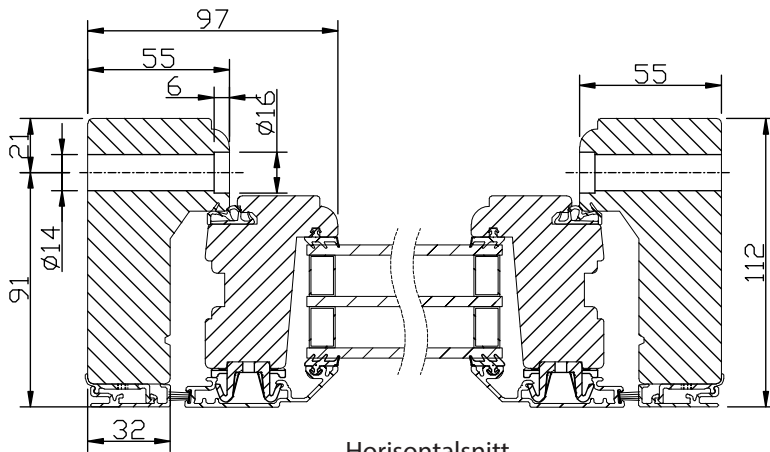

Sidohängt och överkantshängt fönster

Utåtgående 3-glas isolerruta.

VIRKESKVALITET:
Lamellimmad furu.

SPRÖJS:
Löstagbar aluminiumspröjs finns för utvändigt montering.

UTFÖRANDE & BESLAGNING:
Underhållsfri utsida i mattlackerad aluminium. Insida i trä.
Lamellimmad enkelbåge med monterad 3-glas isolerruta.
Karmförband limmade och spikade/skruvade.
Bågförband limmade och spikade.
Spårmonterade tätningslister i bågen.
Beklädnaden på karmen och bågens utsida av aluminium monterade med snäppbeslag.
Avstånd luftat mellan trä och aluminiumbeklädnaden.
Utanpåliggande persienn/plissé kan monteras på bågens rums-sida. Ej fabriksmonterad.
Kan förses med infälld spaltventil i karmen, 40 cm ² .
Bärgångjärn 2 st av ytbehandlat stål. 3 st gångjärn från höjd M13. Ställbara i både höjd och sidläge.
Spanjolett med 22 mm kantskena och inbrottshämmande svamp-kolvar. Sidohängda försedda med bromsfunktion.
2 st. låspunkter upp till 12M och 3 st. från 13M och uppåt.
Handtag av natureloxerad aluminium medlevereras.
Slutbleck med snedställda skruvar för optimal hållfasthet.

*) t.o.m. bredd 10M. Bredd 11M -> max höjd 16M

modul Överkantshängda	1-luft BREDD	1-luft HÖJD
min	5M	5M
max	16M	8M

Horizontalsnitt bågpost

Spröjs

Vertikalsnitt

Horizontalsnitt

Vertikalsnitt bågpost

Horizontalsnitt karm mittpost

Vertikalsnitt karm tvärpost