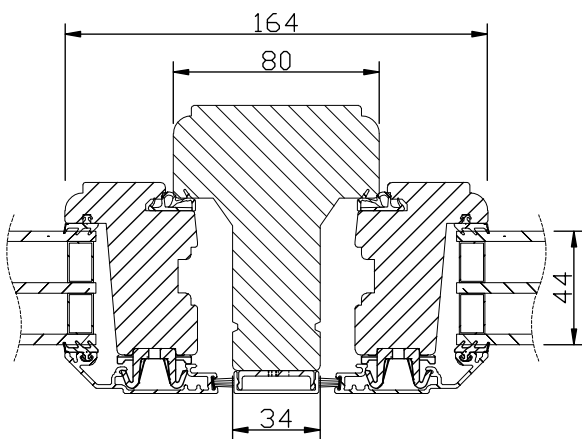

*) t.o.m. bredd 10M. Bredd 11M -> max höjd 16M

modul Överkantshängda	1-luft BREDD	1-luft HÖJD
min	5M	5M
max	16M	8M

Horizontalsnitt bågpost

Spröjs

Vertikalsnitt

Horizontalsnitt

Vertikalsnitt bågpost

Horizontalsnitt karm mittpost

Vertikalsnitt karm tvärpost