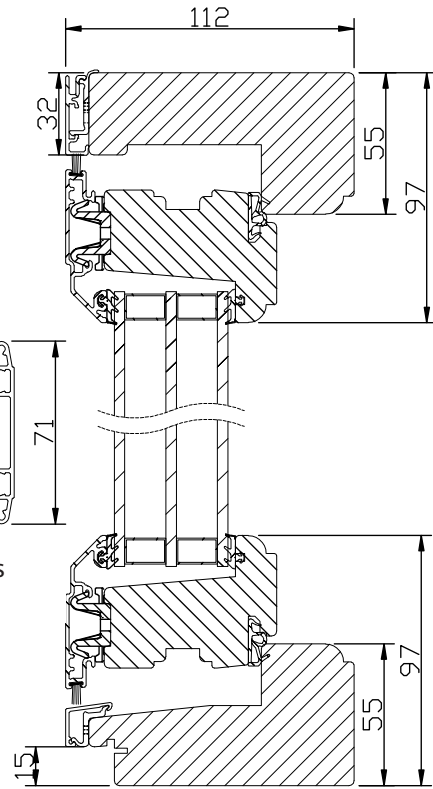

Sidohängt och överkantshängt fönster

Utåtgående 3-glas isolerruta.

VIRKESKVALITET:
Lamellimmad furu.

SPRÖJS:
Löstagbar aluminiumspröjs finns för utvändigt montering.

UTFÖRANDE & BESLAGNING:
Underhållsfri utsida i mattlackerad aluminium. Insida i trä.
Lamellimmad enkelbåge med monterad 3-glas isolerruta.
Karmförband limmade och spikade/skruvade.
Bågförband limmade och spikade.
Spårmonterade tätningslister i bågen.
Beklädnaden på karmen och bågens utsida av aluminium monterade med snäppbeslag.
Avstånd luftat mellan trä och aluminiumbeklädnaden.
Utanpåliggande persienn/plissé kan monteras på bågens rums-sida. Ej fabriksmonterad.
Kan förses med infälld spaltventil i karmen, 40 cm ² .
Bärgångjärn 2 st av ytbehandlat stål. 3 st gångjärn från höjd M13. Ställbara i både höjd och sidläge.
Spanjolett med 22 mm kantskena och inbrottshämmande svamp-kolvar. Sidohängda försedda med bromsfunktion.
2 st. låspunkter upp till 12M och 3 st. från 13M och uppåt.
Handtag av natureloxerad aluminium medlevereras.
Slutbleck med snedställda skruvar för optimal hållfasthet.

*) t.o.m. bredd 10M. Bredd 11M -> max höjd 16M

modul Överkantshängda	1-luft BREDD	1-luft HÖJD
min	5M	5M
max	16M	8M

Horizontalsnitt bågpost

Spröjs

Vertikalsnitt

Horizontalsnitt

Vertikalsnitt bågpost

Horizontalsnitt karm mittpost

Vertikalsnitt karm tvärpost