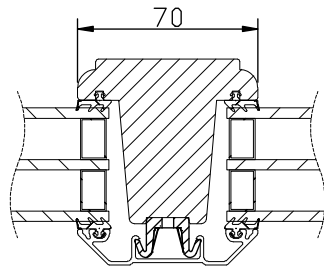

MONTERING:
Karmsidorna är förborrade för karminfästning. Täckpluggar medföljer.

GLASNING:
Glasad med P-märkt 3-glas isolerruta T4-16.
Energiglas som standard.
Monterad enligt MTK-system 3, förstärkt.
U-värde 1,2-0,90.
Rw-värde 34-43.

modul BREDD	1-luft	2-luft	3-luft
	<input type="checkbox"/>	<input type="checkbox"/>	<input type="checkbox"/>
min	5M	10M	14M
max	11M	21M	30M

modul HÖJD	1-luft	2-luft	3-luft
	<input type="checkbox"/>	<input type="checkbox"/>	<input type="checkbox"/>
min	5M	10M	15M
max	18M*	27M	27M

*) t.o.m. bredd 10M. Bredd 11M -> max höjd 16M

modul Överkantshängda	1-luft BREDD	1-luft HÖJD
min	5M	5M
max	16M	8M

Horizontalsnitt bågpost

Spröjs

Vertikalsnitt

Horizontalsnitt

Vertikalsnitt bågpost

Horizontalsnitt karm mittpost