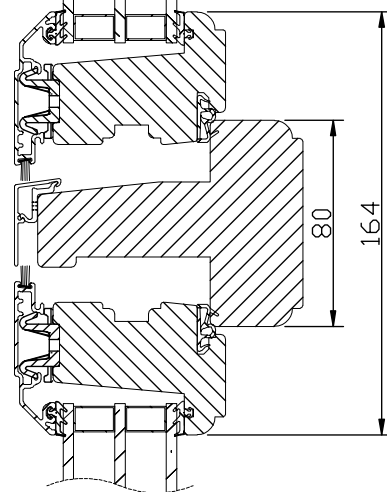

*) t.o.m. bredd 10M. Bredd 11M -> max höjd 16M

modul Överkantshängda	1-luft BREDD	1-luft HÖJD
min	5M	5M
max	16M	8M

Horizontalsnitt bågpost

Spröjs

Vertikalsnitt

Horizontalsnitt

Vertikalsnitt bågpost

Horizontalsnitt karm mittpost

Vertikalsnitt karm tvärpost