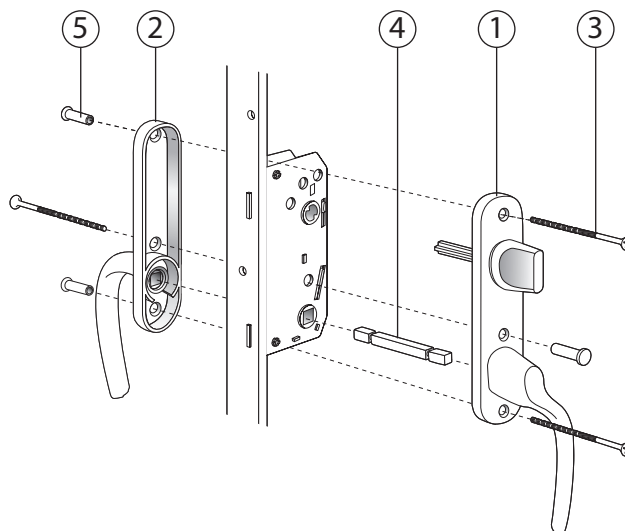

# Låsdetaljer

## Fönsterdörr

Utåtgående 3-glas med träutsida  
Traditionell handtagsrörelse

FD Std. Barnspärr insida, Draghandtag utsida		
Pos nr	Antal	Benämning
1	1	Handtag insida med integrerad barnspärr, Hö/Vä med 67mm sprint
2	1	Täckbricka/Långskylt
3	3	Skruv M5x95mm
4	1	Handtag utsida, Draghandtag med långskylt
5	3	Skruvmottagare M5x20mm

FD Spärrvred insida, Handtag utsida		
Pos nr	Antal	Benämning
1	1	Handtag insida, Hö/Vä med långskylt och vred 53mm
2	1	Handtag utsida, Hö/Vä med långskylt
3	3	Skruv M5x90
4	1	Lös sprint 150mm
5	3	Skruvmottagare M5x20

FD Spärrvred insida, Cylinder utsida		
Pos nr	Antal	Benämning
1	1	Handtag insida, Hö/Vä med långskylt och spärrvred 53mm
2	1	Handtag utsida, Hö/Vä med långskylt för cylinder
3	3	Skruv M5x90mm
4	1	Cylinder ASSA D1207
5	1	Lös sprint 150mm
6	1	Cylinderdistans 10mm
7	2	Envägsskruv M5x45mm
8	3	Skruvmottagare M5x20mm