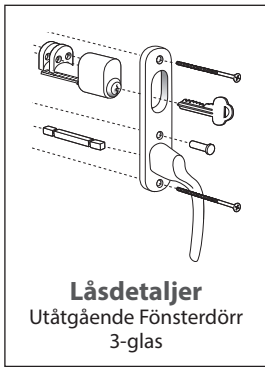

## Fönsterdörr

Utåtgående 3-glas med träutsida  
Traditionell handtagsrörelse

FD Std. Barnspärr insida, Draghandtag utsida		
Pos nr	Antal	Benämning
1	1	Handtag insida med integrerad barnspärr, Hö/Vä med 67mm sprint
2	1	Täckbricka/Långskylt
3	3	Skruv M5x95mm
4	1	Handtag utsida, Draghandtag med långskylt
5	3	Skruvmottagare M5x20mm

FD Spärrvred insida, Handtag utsida		
Pos nr	Antal	Benämning
1	1	Handtag insida, Hö/Vä med långskylt och vred 53mm
2	1	Handtag utsida, Hö/Vä med långskylt
3	3	Skruv M5x90
4	1	Lös sprint 150mm
5	3	Skruvmottagare M5x20

FD Cylinder insida, Handtag utsida		
Pos nr	Antal	Benämning
1	1	Handtag insida, Hö/Vä med långskylt för cylinder
2	1	Handtag utsida, Hö/Vä med långskylt
3	3	Skruv M5x90mm
4	1	Cylinder ASSA D1207
5	1	Lös sprint 150mm
6	2	Cylinderdistans 10mm
7	1	Skyddsbricka FIX 5167
8	2	Envägsskruv M5x45mm
9	3	Skruvmottagare M5x20mm

FD Spärrvred insida, Cylinder utsida		
Pos nr	Antal	Benämning
1	1	Handtag insida, Hö/Vä med långskylt och spärrvred 53mm
2	1	Handtag utsida, Hö/Vä med långskylt för cylinder
3	3	Skruv M5x90mm
4	1	Cylinder ASSA D1207
5	1	Lös sprint 150mm
6	1	Cylinderdistans 10mm
7	2	Envägsskruv M5x45mm
8	3	Skruvmottagare M5x20mm