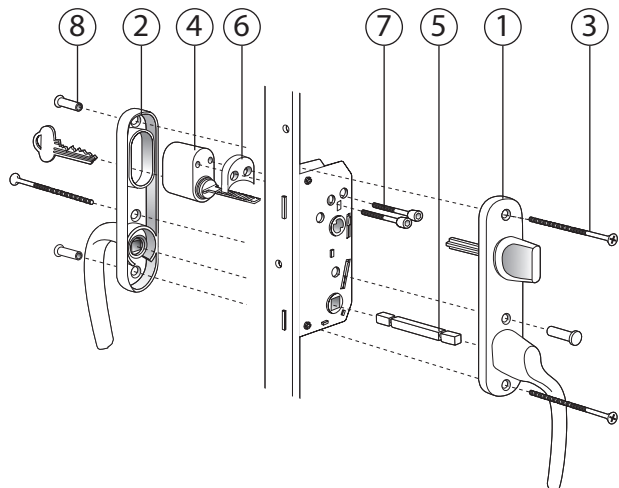

## Fönsterdörr

Utåtgående 3-glas med träutsida  
Traditionell handtagsrörelse

FD Std. Barnspärr insida, Draghandtag utsida		
Pos nr	Antal	Benämning
1	1	Handtag insida med integrerad barnspärr, Hö/Vä med 67mm sprint
2	1	Täckbricka/Långskylt
3	3	Skruv M5x95mm
4	1	Handtag utsida, Draghandtag med långskylt
5	3	Skruvmottagare M5x20mm

FD Spärrvred insida, Handtag utsida		
Pos nr	Antal	Benämning
1	1	Handtag insida, Hö/Vä med långskylt och vred 53mm
2	1	Handtag utsida, Hö/Vä med långskylt
3	3	Skruv M5x90
4	1	Lös sprint 150mm
5	3	Skruvmottagare M5x20

FD Cylinder insida, Handtag utsida		
Pos nr	Antal	Benämning
1	1	Handtag insida, Hö/Vä med långskylt för cylinder
2	1	Handtag utsida, Hö/Vä med långskylt
3	3	Skruv M5x90mm
4	1	Cylinder ASSA D1207
5	1	Lös sprint 150mm
6	2	Cylinderdistans 10mm
7	1	Skyddsbricka FIX 5167
8	2	Envägsskruv M5x45mm
9	3	Skruvmottagare M5x20mm

FD Spärrvred insida, Cylinder utsida		
Pos nr	Antal	Benämning
1	1	Handtag insida, Hö/Vä med långskylt och spärrvred 53mm
2	1	Handtag utsida, Hö/Vä med långskylt för cylinder
3	3	Skruv M5x90mm
4	1	Cylinder ASSA D1207
5	1	Lös sprint 150mm
6	1	Cylinderdistans 10mm
7	2	Envägsskruv M5x45mm
8	3	Skruvmottagare M5x20mm