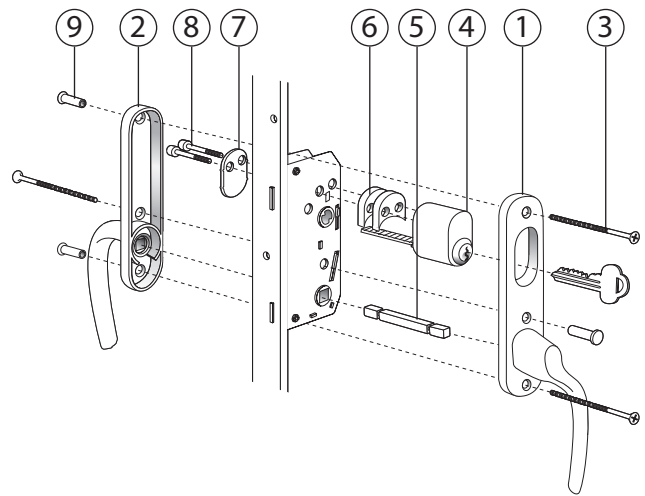

## Fönsterdörr

Utåtgående 3-glas med träutsida  
Traditionell handtagsrörelse

FD Std. Barnspärr insida, Draghandtag utsida		
Pos nr	Antal	Benämning
1	1	Handtag insida med integrerad barnspärr, Hö/Vä med 67mm sprint
2	1	Täckbricka/Långskylt
3	3	Skruv M5x95mm
4	1	Handtag utsida, Draghandtag med långskylt
5	3	Skruvmottagare M5x20mm

FD Spärrvred insida, Handtag utsida		
Pos nr	Antal	Benämning
1	1	Handtag insida, Hö/Vä med långskylt och vred 53mm
2	1	Handtag utsida, Hö/Vä med långskylt
3	3	Skruv M5x90
4	1	Lös sprint 150mm
5	3	Skruvmottagare M5x20

FD Cylinder insida, Handtag utsida		
Pos nr	Antal	Benämning
1	1	Handtag insida, Hö/Vä med långskylt för cylinder
2	1	Handtag utsida, Hö/Vä med långskylt
3	3	Skruv M5x90mm
4	1	Cylinder ASSA D1207
5	1	Lös sprint 150mm
6	2	Cylinderdistans 10mm
7	1	Skyddsbricka FIX 5167
8	2	Envägsskruv M5x45mm
9	3	Skruvmottagare M5x20mm

FD Spärrvred insida, Cylinder utsida		
Pos nr	Antal	Benämning
1	1	Handtag insida, Hö/Vä med långskylt och spärrvred 53mm
2	1	Handtag utsida, Hö/Vä med långskylt för cylinder
3	3	Skruv M5x90mm
4	1	Cylinder ASSA D1207
5	1	Lös sprint 150mm
6	1	Cylinderdistans 10mm
7	2	Envägsskruv M5x45mm
8	3	Skruvmottagare M5x20mm