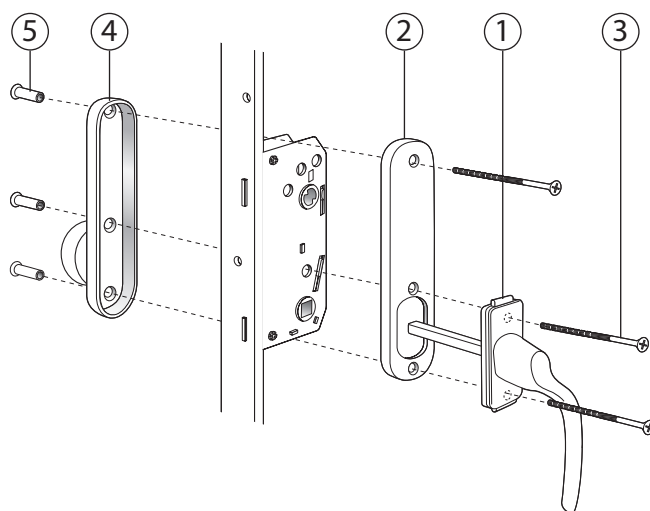

## Fönsterdörr

Utåtgående 3-glas med träutsida  
Traditionell handtagsrörelse

FD Std. Barnspärr insida, Draghandtag utsida		
Pos nr	Antal	Benämning
1	1	Handtag insida med integrerad barnspärr, Hö/Vä med 67mm sprint
2	1	Täckbricka/Långskylt
3	3	Skruv M5x95mm
4	1	Handtag utsida, Draghandtag med långskylt
5	3	Skruvmottagare M5x20mm

FD Spärrvred insida, Handtag utsida		
Pos nr	Antal	Benämning
1	1	Handtag insida, Hö/Vä med långskylt och vred 53mm
2	1	Handtag utsida, Hö/Vä med långskylt
3	3	Skruv M5x90
4	1	Lös sprint 150mm
5	3	Skruvmottagare M5x20

FD Cylinder insida, Handtag utsida		
Pos nr	Antal	Benämning
1	1	Handtag insida, Hö/Vä med långskylt för cylinder
2	1	Handtag utsida, Hö/Vä med långskylt
3	3	Skruv M5x90mm
4	1	Cylinder ASSA D1207
5	1	Lös sprint 150mm
6	2	Cylinderdistans 10mm
7	1	Skyddsbricka FIX 5167
8	2	Envägsskruv M5x45mm
9	3	Skruvmottagare M5x20mm

FD Spärrvred insida, Cylinder utsida		
Pos nr	Antal	Benämning
1	1	Handtag insida, Hö/Vä med långskylt och spärrvred 53mm
2	1	Handtag utsida, Hö/Vä med långskylt för cylinder
3	3	Skruv M5x90mm
4	1	Cylinder ASSA D1207
5	1	Lös sprint 150mm
6	1	Cylinderdistans 10mm
7	2	Envägsskruv M5x45mm
8	3	Skruvmottagare M5x20mm