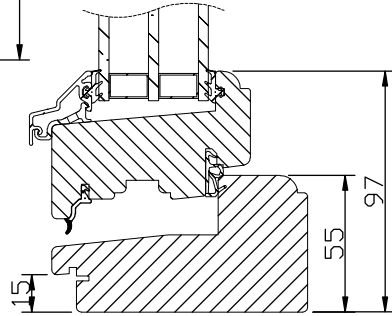

Sido- och överkantshängt fönster

Utåtgående 3-glas isolerruta

VIRKESKVALITET:
Lamellimmad furu.

UTFÖRANDE & BESLAGNING:
In- och utsida i trä.
Lamellimmad enkelbåge med monterad 3-glas isolerruta.
Karmförband limmade och spikade/skruvade.
Bågförband limmade och spikade.
Spårmonterade tätningslister i bågen.
Utanpåliggande persienn/plissé kan monteras på bågens rums-sida. Ej fabriksmonterad.
Kan förses med infälld spaltventil i karmen, 40 cm ² .
Bärgångjärn 2 st av ytbehandlat stål. 3 st gångjärn från höjd M13. Ställbara i både höjd och sidläge.
Spanjolett med 22 mm kantskena och inbrottshämmande svampkolvar.
2 st. låspunkter upp till 12M och 3 st. från 13M och uppåt.
Handtag av natureloxerad aluminium medlevereras.
Sidohängda försedda med bromsfunktion.
Slutbleck med snedställda skruvar för optimal hållfasthet.

MONTERING:
Karmsidorna är förborrade för karminfästning. Täckpluggar medföljer.
Monterings- och skötselanvisning medföljer varje fönster.

modul BREDD	1-luft	2-luft	3-luft
	□	□□	□□□
min	5M	10M	14M
max	11M	21M	30M

modul HÖJD	1-luft	2-luft	3-luft
	□	□	□
min	5M	10M	15M
max	18M*	27M	27M

*) t.o.m. bredd 10M. Bredd 11M -> max höjd 16M

modul Överkantshängda	1-luft BREDD	1-luft HÖJD
min	5M	5M
max	16M	8M

Spröjs

Vertikalsnitt