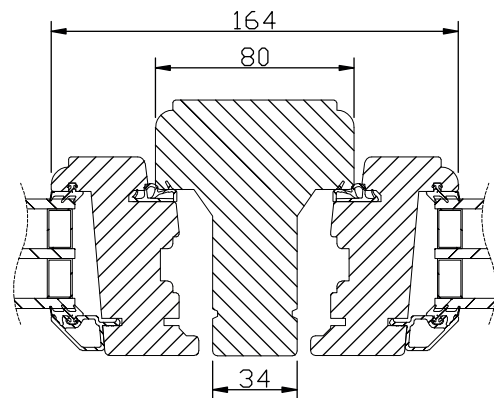

Sido- och överkantshängt fönster

Utåtgående 3-glas isolerruta

VIRKESKVALITET:
Lamellimmad furu.

UTFÖRANDE & BESLAGNING:
In- och utsida i trä.
Lamellimmad enkelbåge med monterad 3-glas isolerruta.
Karmförband limmade och spikade/skruvade.
Bågförband limmade och spikade.
Spårmonterade tätningslister i bågen.
Utanpåliggande persienn/plissé kan monteras på bågens rums-sida. Ej fabriksmonterad.
Kan förses med infälld spaltventil i karmen, 40 cm ² .
Bärgångjärn 2 st av ytbehandlat stål. 3 st gångjärn från höjd M13. Ställbara i både höjd och sidläge.
Spanjolett med 22 mm kantskena och inbrottshämmande svampkolvar.
2 st. låspunkter upp till 12M och 3 st. från 13M och uppåt.
Handtag av natureloxerad aluminium medlevereras.
Sidohängda försedda med bromsfunktion.
Slutbleck med snedställda skruvar för optimal hållfasthet.

modul HÖJD	1-luft	2-luft	3-luft
	□	□	□
min	5M	10M	15M
max	18M*	27M	27M

*) t.o.m. bredd 10M. Bredd 11M -> max höjd 16M

modul Överkantshängda	1-luft BREDD	1-luft HÖJD
min	5M	5M
max	16M	8M

Spröjs

Vertikalsnitt

Vertikalsnitt karm tvärpost

Horizontalsnitt Bågpost

Horizontalsnitt

Vertikalsnitt Bågpost

Vid laserade och udda kulörer används en träglaslist.

Horizontalsnitt karmpost