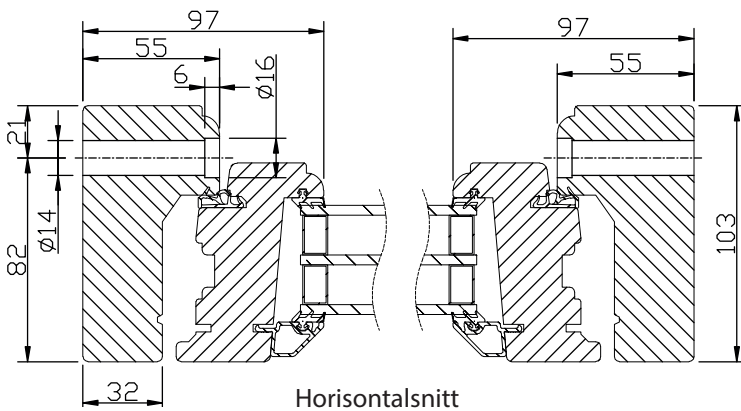

Horizontalsnitt