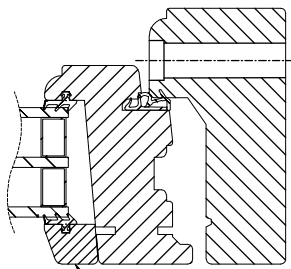

Sido- och överkantshängt fönster

Utåtgående 3-glas isolerruta

VIRKESKVALITET:
Lamellimmad furu.

UTFÖRANDE & BESLAGNING:
In- och utsida i trä.
Lamellimmad enkelbåge med monterad 3-glas isolerruta.
Karmförband limmade och spikade/skruvade.
Bågförband limmade och spikade.
Spårmonterade tätningslister i bågen.
Utanpåliggande persienn/plissé kan monteras på bågens rums-sida. Ej fabriksmonterad.
Kan förses med infälld spaltventil i karmen, 40 cm ² .
Bärgångjärn 2 st av ytbehandlat stål. 3 st gångjärn från höjd M13. Ställbara i både höjd och sidläge.
Spanjolett med 22 mm kantskena och inbrottshämmande svampkolvar.
2 st. låspunkter upp till 12M och 3 st. från 13M och uppåt.
Handtag av natureloxerad aluminium medlevereras.
Sidohängda försedda med bromsfunktion.
Slutbleck med snedställda skruvar för optimal hållfasthet.

Vertikalsnitt karm tvärpost

Horizontalsnitt Bågpost

Horizontalsnitt

Vertikalsnitt Bågpost

Vid laserade och udda kulörer används en träglaslist.

Horizontalsnitt karmpost