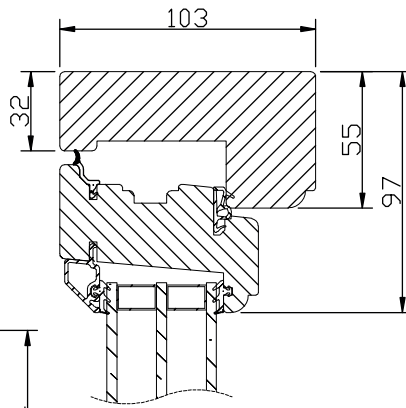

Sido- och överkantshängt fönster

Utåtgående 3-glas isolerruta

VIRKESKVALITET:
Lamellimmad furu.

UTFÖRANDE & BESLAGNING:
In- och utsida i trä.
Lamellimmad enkelbåge med monterad 3-glas isolerruta.
Karmförband limmade och spikade/skruvade.
Bågförband limmade och spikade.
Spårmonterade tätningslister i bågen.
Utanpåliggande persienn/plissé kan monteras på bågens rums-sida. Ej fabriksmonterad.
Kan förses med infälld spaltventil i karmen, 40 cm ² .
Bärgångjärn 2 st av ytbehandlat stål. 3 st gångjärn från höjd M13. Ställbara i både höjd och sidläge.
Spanjolett med 22 mm kantskena och inbrottshämmande svampkolvar.
2 st. låspunkter upp till 12M och 3 st. från 13M och uppåt.
Handtag av natureloxerad aluminium medlevereras.
Sidohängda försedda med bromsfunktion.
Slutbleck med snedställda skruvar för optimal hållfasthet.

MONTERING:
Karmsidorna är förborrade för karminfästning. Täckpluggar medföljer.
Monterings- och skötselanvisning medföljer varje fönster.

modul BREDD	1-luft	2-luft	3-luft
	□	□□	□□□
min	5M	10M	14M
max	11M	21M	30M

modul HÖJD	1-luft	2-luft	3-luft
	□	□	□
min	5M	10M	15M
max	18M*	27M	27M

*) t.o.m. bredd 10M. Bredd 11M -> max höjd 16M

modul Överkantshängda	1-luft BREDD	1-luft HÖJD
min	5M	5M
max	16M	8M

Spröjs

Vertikalsnitt