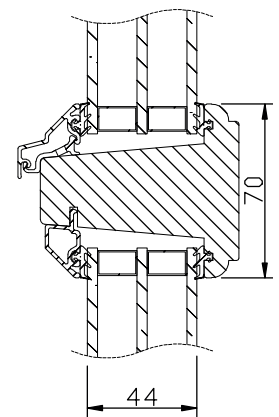

Sido- och överkantshängt fönster

Utåtgående 3-glas isolerruta

VIRKESKVALITET:
Lamellimmad furu.

UTFÖRANDE & BESLAGNING:
In- och utsida i trä.
Lamellimmad enkelbåge med monterad 3-glas isolerruta.
Karmförband limmade och spikade/skruvade.
Bågförband limmade och spikade.
Spårmonterade tätningslister i bågen.
Utanpåliggande persienn/plissé kan monteras på bågens rums-sida. Ej fabriksmonterad.
Kan förses med infälld spaltventil i karmen, 40 cm ² .
Bärgångjärn 2 st av ytbehandlat stål. 3 st gångjärn från höjd M13. Ställbara i både höjd och sidläge.
Spanjolett med 22 mm kantskena och inbrottshämmande svampkolvar.
2 st. låspunkter upp till 12M och 3 st. från 13M och uppåt.
Handtag av natureloxerad aluminium medlevereras.
Sidohängda försedda med bromsfunktion.
Slutbleck med snedställda skruvar för optimal hållfasthet.

modul HÖJD	1-luft	2-luft	3-luft
	□	□	□
min	5M	10M	15M
max	18M*	27M	27M

*) t.o.m. bredd 10M. Bredd 11M -> max höjd 16M

modul Överkantshängda	1-luft BREDD	1-luft HÖJD
min	5M	5M
max	16M	8M

Spröjs

Vertikalsnitt

Vertikalsnitt karm tvärpost

Horizontalsnitt Bågpost

Horizontalsnitt

Vertikalsnitt Bågpost

Vid laserade och udda kulörer används en träglaslist.

Horizontalsnitt karmpost