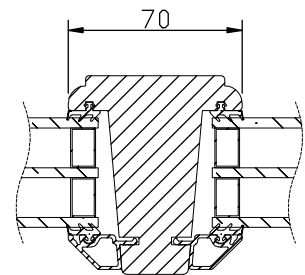

Vertikalsnitt karm tvärpost