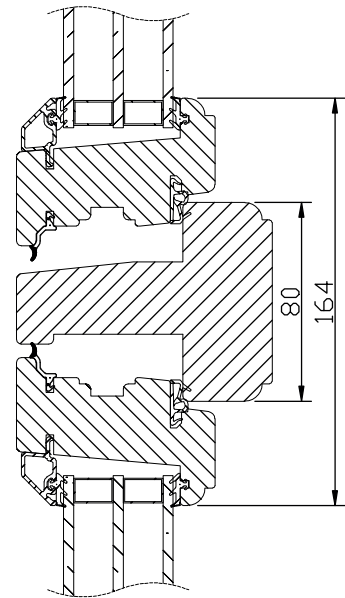

Sido- och överkantshängt fönster

Utåtgående 3-glas isolerruta

VIRKESKVALITET:
Lamellimmad furu.

UTFÖRANDE & BESLAGNING:
In- och utsida i trä.
Lamellimmad enkelbåge med monterad 3-glas isolerruta.
Karmförband limmade och spikade/skruvade.
Bågförband limmade och spikade.
Spårmonterade tätningslister i bågen.
Utanpåliggande persienn/plissé kan monteras på bågens rums-sida. Ej fabriksmonterad.
Kan förses med infälld spaltventil i karmen, 40 cm ² .
Bärgångjärn 2 st av ytbehandlat stål. 3 st gångjärn från höjd M13. Ställbara i både höjd och sidläge.
Spanjolett med 22 mm kantskena och inbrottshämmande svampkolvar.
2 st. låspunkter upp till 12M och 3 st. från 13M och uppåt.
Handtag av natureloxerad aluminium medlevereras.
Sidohängda försedda med bromsfunktion.
Slutbleck med snedställda skruvar för optimal hållfasthet.

modul HÖJD	1-luft	2-luft	3-luft
	□	□	□
min	5M	10M	15M
max	18M*	27M	27M

*) t.o.m. bredd 10M. Bredd 11M -> max höjd 16M

modul Överkantshängda	1-luft BREDD	1-luft HÖJD
min	5M	5M
max	16M	8M

Spröjs

Vertikalsnitt