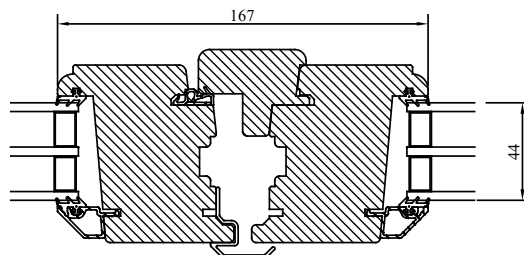

modul HÖJD	enkel-/pardörr
min	18M
max	25M

Vi förbehåller oss rätten till eventuella konstruktionsändringar.

Placering av förankringsskruvarna genom de två översta gångjärnen

Alt. tillval med Handikappröskel