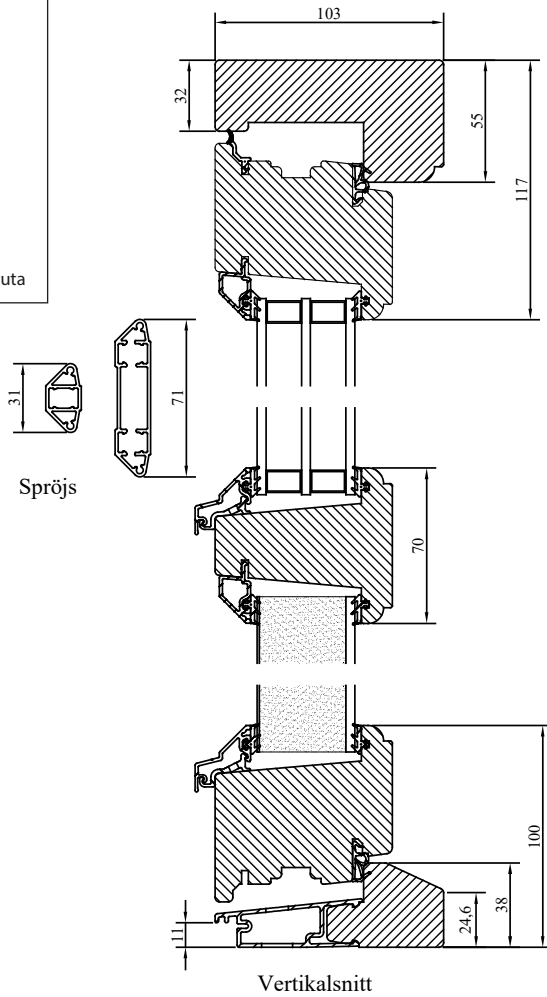

MONTERING:

Karmsidorna är förborrade för karminfästning
Karmhylsa och täckpluggar medföljer.
Monterings- och skötselansvisning medföljer varje fönsterdörr.

modul BREDD	enkeldörr	pardörr
min	6M	12M
max	11M	20M

modul HÖJD	enkel-/pardörr
min	18M
max	25M

Vi förbehåller oss rätten till eventuella konstruktionsändringar.

Placering av förankringsskruvarna genom de två översta gångjärnen

Alt. tillval med Handikappröskel