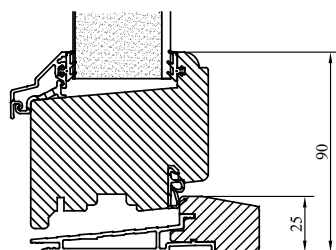

Alt. tillval med Handikappröskel