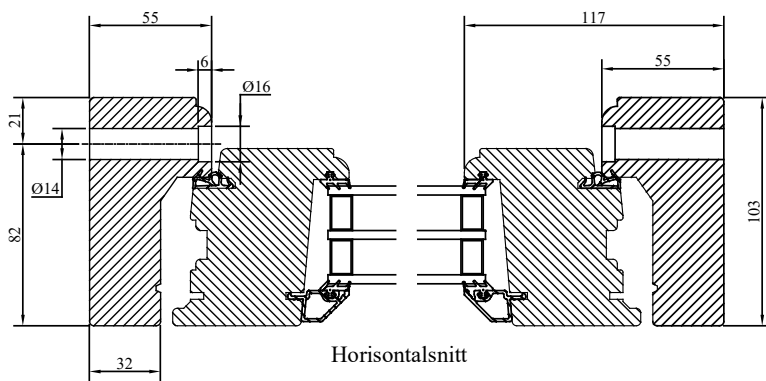

Alt. tillval med Handikappröskel