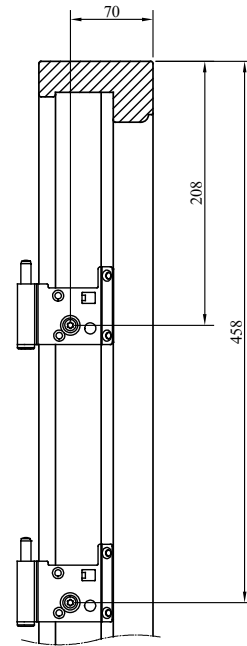

Placering av förankringsskruvarna genom de två översta gångjärnen