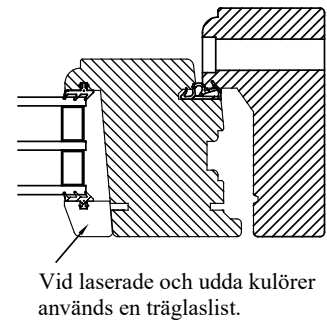

Alt. tillval med Handikappröskel