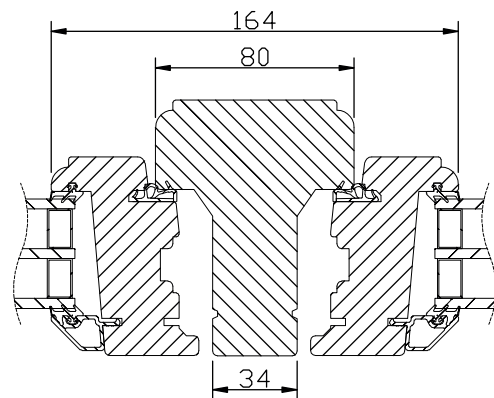

modul BREDD	1-luft	2-luft	3-luft
	□	□□	□□□
min	5M	10M	14M
max	11M	21M	30M

modul HÖJD	1-luft	2-luft	3-luft
	□	□	□
min	5M	10M	15M
max	18M*	27M	27M

*) t.o.m. bredd 10M. Bredd 11M -> max höjd 16M

modul Överkantshängda	1-luft BREDD	1-luft HÖJD
min	5M	5M
max	16M	8M

Spröjs

Vertikalsnitt

Vertikalsnitt karm tvärpost

Horizontalsnitt Bågpost

Horizontalsnitt

Vertikalsnitt Bågpost

Vid laserade och udda kulörer används en träglaslist.

Horizontalsnitt karmpost