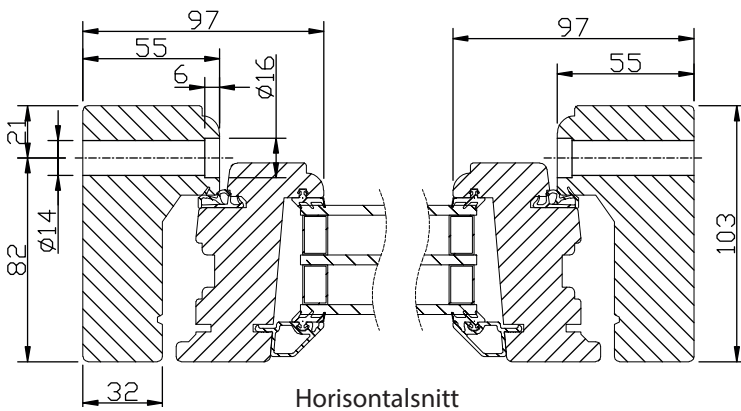

Bågförband limmade och spikade.

Spårmonterade tätningslister i bågen.

Utanpåliggande persienn/plissé kan monteras på bågens rums-sida. Ej fabriksmonterad.

Kan förses med infälld spaltventil i karmen, 40 cm².

modul BREDD	1-luft	2-luft	3-luft
	□	□□	□□□
min	5M	10M	14M
max	11M	21M	30M

modul HÖJD	1-luft	2-luft	3-luft
	□	□	□
min	5M	10M	15M
max	18M*	27M	27M

*) t.o.m. bredd 10M. Bredd 11M -> max höjd 16M

modul Överkantshängda	1-luft BREDD	1-luft HÖJD
min	5M	5M
max	16M	8M

Spröjs

Vertikalsnitt

Vertikalsnitt karm tvärpost

Horizontalsnitt Bågpost

Horizontalsnitt

Vertikalsnitt Bågpost

Vid laserade och udda kulörer används en träglaslist.

Horizontalsnitt karmpost