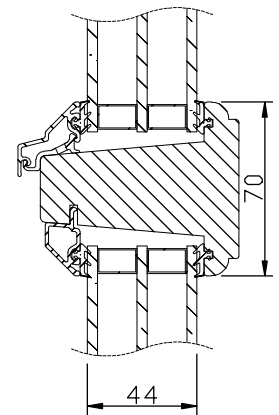

Bågförband limmade och spikade.

Spårmonterade tätningslister i bågen.

Utanpåliggande persienn/plissé kan monteras på bågens rums-sida. Ej fabriksmonterad.

Kan förses med infälld spaltventil i karmen, 40 cm².

modul BREDD	1-luft	2-luft	3-luft
	□	□□	□□□
min	5M	10M	14M
max	11M	21M	30M

modul HÖJD	1-luft	2-luft	3-luft
	□	□	□
min	5M	10M	15M
max	18M*	27M	27M

*) t.o.m. bredd 10M. Bredd 11M -> max höjd 16M

modul Överkantshängda	1-luft BREDD	1-luft HÖJD
min	5M	5M
max	16M	8M

Spröjs

Vertikalsnitt

Vertikalsnitt karm tvärpost

Horizontalsnitt Bågpost

Horizontalsnitt

Vertikalsnitt Bågpost

Vid laserade och udda kulörer används en träglaslist.

Horizontalsnitt karmpost