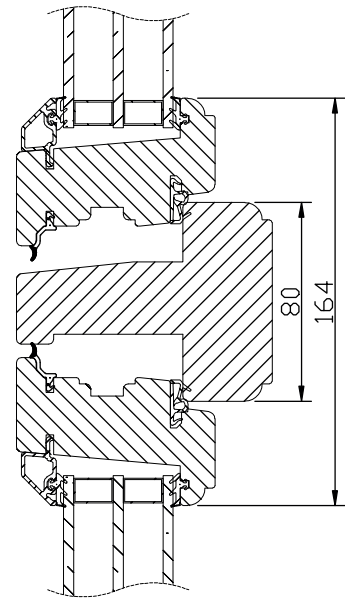

Vid laserade och udda kulörer används en träglaslist.